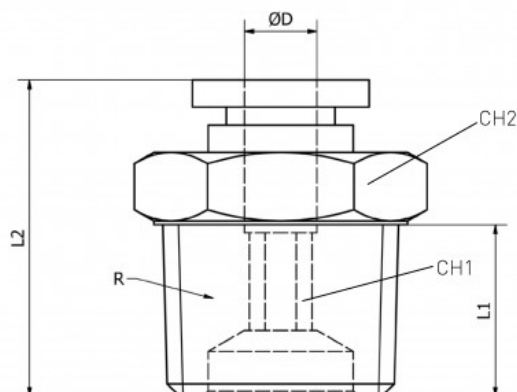

Link do produktu: <https://nova-sklep.pl/pc-10-02-gr-zlaczka-prosta-10-r14-p-2408.html>

PC 10 02 GR ZŁACZKA PROSTA 10 R1/4"

Cena brutto	8,06 zł
Cena netto	6,55 zł
Dostępność	Na zamówienie
Czas wysyłki	5-10 dni
Numer katalogowy	PC 10 02 GR
Producent	NOVA

Opis produktu

Złącza proste gwint zewnętrzny z Teflon – seria **PC-GR** to rozwiązanie Premium dedykowane do profesjonalnych systemów pneumatycznych, zapewniające wysoką jakość, niezawodność i trwałość. Produkty te zostały zaprojektowane w taki sposób, aby zapewnić doskonałą szczelność oraz wytrzymałość nawet w trudnych warunkach pracy.

PRZYŁĄCZE GWINTOWANE	1/4" Teflon
ROZMIAR PRZEWODU	10 mm
RODZAJ GWINTU	ZEWNĘTRZNY BSPT Teflon
CIŚNIENIE ROBOCZE	0-12 BAR
PODCIŚNIENIE	750 mm Hg
ZAKRES TEMPERATUR	- 20°C + 60°C
MATERIAŁ KORPUSU	MOSIĄDZ NIKLOWANY CW614N + ACETAL
USZCZELNIENIA	NBR WOLNY OD SILIKONU
MEDIUM	SPRĘŻONE POWIETRZE, WODA ORAZ INNE MEDIA KOMPATYBILNE Z MATERIAŁAMI ZŁĄCZY