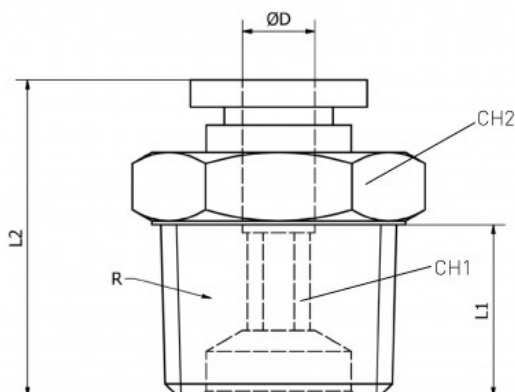

Link do produktu: <https://nova-sklep.pl/pc-10-02-gr-zlaczka-prosta-10-r14-p-2408.html>

PC 10 02 GR ZŁACZKA PROSTA 10 R1/4"

Cena brutto	8,06 zł
Cena netto	6,55 zł
Dostępność	Na zamówienie
Czas wysyłki	5-10 dni
Numer katalogowy	PC 10 02 GR
Producent	NOVA

Opis produktu

Złącza proste gwint zewnętrzny z Teflon – seria **PC-GR** to rozwiązanie Premium dedykowane do profesjonalnych systemów pneumatycznych, zapewniające wysoką jakość, niezawodność i trwałość. Produkty te zostały zaprojektowane w taki sposób, aby zapewnić doskonałą szczelność oraz wytrzymałość nawet w trudnych warunkach pracy.

PRZYŁĄCZE GWINTOWANE	1/4" Teflon
ROZMIAR PRZEWODU	10 mm
RODZAJ GWINTU	ZEWNĘTRZNY BSPT Teflon
CIŚNIENIE ROBOCZE	0-12 BAR
PODCIŚNIENIE	750 mm Hg
ZAKRES TEMPERATUR	- 20°C + 60°C
MATERIAŁ KORPUSU	MOSIĄDZ NIKLOWANY CW614N + ACETAL
USZCZELNIENIA	NBR WOLNY OD SILIKONU
MEDIUM	SPRĘŻONE POWIETRZE, WODA ORAZ INNE MEDIA KOMPATYBILNE Z MATERIAŁAMI ZŁĄCZY