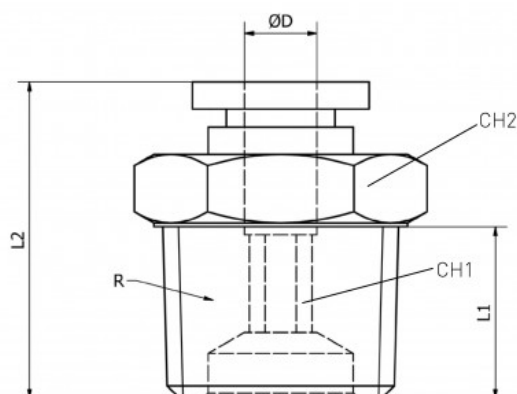

Link do produktu: <https://nova-sklep.pl/pc-10-03-gr-zlaczka-prosta-10-r38-p-2409.html>

PC 10 03 GR ZŁACZKA PROSTA 10 R3/8"

Cena brutto	8,19 zł
Cena netto	6,66 zł
Dostępność	Na zamówienie
Czas wysyłki	5-10 dni
Numer katalogowy	PC 10 03 GR
Producent	NOVA

Opis produktu

Złącza proste gwint zewnętrzny z Teflon – seria **PC-GR** to rozwiązanie Premium dedykowane do profesjonalnych systemów pneumatycznych, zapewniające wysoką jakość, niezawodność i trwałość. Produkty te zostały zaprojektowane w taki sposób, aby zapewnić doskonałą szczelność oraz wytrzymałość nawet w trudnych warunkach pracy.

PRZYŁĄCZE GWINTOWANE	3/8" Teflon
ROZMIAR PRZEWODU	10 mm
RODZAJ GWINTU	ZEWNĘTRZNY BSPT Teflon
CIŚNIENIE ROBOCZE	0-12 BAR
PODCIŚNIENIE	750 mm Hg
ZAKRES TEMPERATUR	- 20°C + 60°C
MATERIAŁ KORPUSU	MOSIĄDZ NIKLOWANY CW614N + ACETAL
USZCZELNIENIA	NBR WOLNY OD SILIKONU
MEDIUM	SPRĘŻONE POWIETRZE, WODA ORAZ INNE MEDIA KOMPATYBILNE Z MATERIAŁAMI ZŁĄCZY