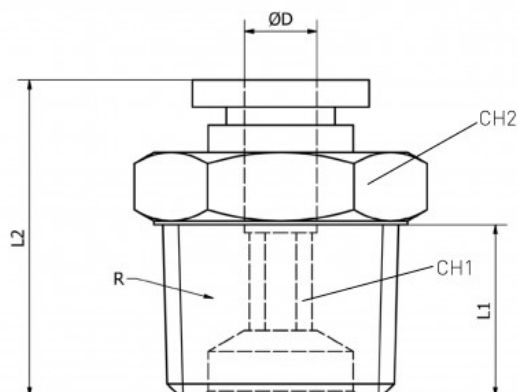

Link do produktu: <https://nova-sklep.pl/pc-10-03-gr-zlaczka-prosta-10-r38-p-2409.html>

PC 10 03 GR ZŁACZKA PROSTA 10 R3/8"

Cena brutto	8,19 zł
Cena netto	6,66 zł
Dostępność	Na zamówienie
Czas wysyłki	5-10 dni
Numer katalogowy	PC 10 03 GR
Producent	NOVA

Opis produktu

Złącza proste gwint zewnętrzny z Teflon – seria **PC-GR** to rozwiązanie Premium dedykowane do profesjonalnych systemów pneumatycznych, zapewniające wysoką jakość, niezawodność i trwałość. Produkty te zostały zaprojektowane w taki sposób, aby zapewnić doskonałą szczelność oraz wytrzymałość nawet w trudnych warunkach pracy.

PRZYŁĄCZE GWINTOWANE	3/8" Teflon
ROZMIAR PRZEWODU	10 mm
RODZAJ GWINTU	ZEWNĘTRZNY BSPT Teflon
CIŚNIENIE ROBOCZE	0-12 BAR
PODCIŚNIENIE	750 mm Hg
ZAKRES TEMPERATUR	- 20°C + 60°C
MATERIAŁ KORPUSU	MOSIĄDZ NIKLOWANY CW614N + ACETAL
USZCZELNIENIA	NBR WOLNY OD SILIKONU
MEDIUM	SPRĘŻONE POWIETRZE, WODA ORAZ INNE MEDIA KOMPATYBILNE Z MATERIAŁAMI ZŁĄCZY