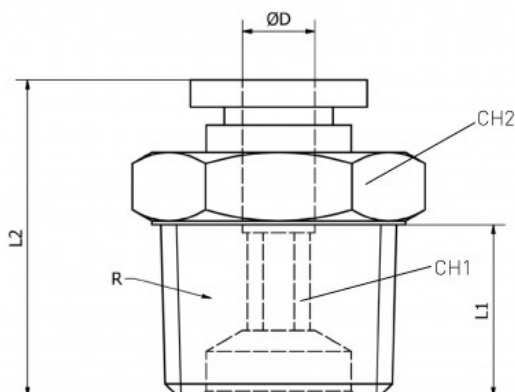

Link do produktu: <https://nova-sklep.pl/pc-12-02-gr-zlaczka-prosta-12-r14-p-2411.html>

PC 12 02 GR ZŁACZKA PROSTA 12 R1/4"

Cena brutto	10,52 zł
Cena netto	8,55 zł
Dostępność	Na zamówienie
Czas wysyłki	5-10 dni
Numer katalogowy	PC 12 02 GR
Producent	NOVA

Opis produktu

Złącza proste gwint zewnętrzny z Teflon – seria **PC-GR** to rozwiązanie Premium dedykowane do profesjonalnych systemów pneumatycznych, zapewniające wysoką jakość, niezawodność i trwałość. Produkty te zostały zaprojektowane w taki sposób, aby zapewnić doskonałą szczelność oraz wytrzymałość nawet w trudnych warunkach pracy.

PRZYŁĄCZE GWINTOWANE	1/4" Teflon
ROZMIAR PRZEWODU	12 mm
RODZAJ GWINTU	ZEWNĘTRZNY BSPT Teflon
CIŚNIENIE ROBOCZE	0-12 BAR
PODCIŚNIENIE	750 mm Hg
ZAKRES TEMPERATUR	- 20°C + 60°C
MATERIAŁ KORPUSU	MOSIĄDZ NIKLOWANY CW614N + ACETAL
USZCZELNIENIA	NBR WOLNY OD SILIKONU
MEDIUM	SPRĘŻONE POWIETRZE, WODA ORAZ INNE MEDIA KOMPATYBILNE Z MATERIAŁAMI ZŁĄCZY