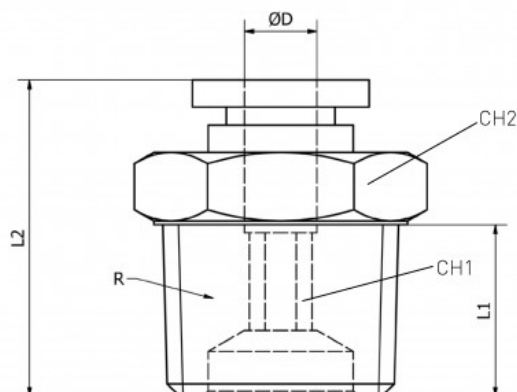

### Opis produktu

Złącza proste gwint zewnętrzny z Teflon – seria **PC-GR** to rozwiązanie Premium dedykowane do profesjonalnych systemów pneumatycznych, zapewniające wysoką jakość, niezawodność i trwałość. Produkty te zostały zaprojektowane w taki sposób, aby zapewnić doskonałą szczelność oraz wytrzymałość nawet w trudnych warunkach pracy.

<b>PRZYŁĄCZE GWINTOWANE</b>	3/8" Teflon
<b>ROZMIAR PRZEWODU</b>	12 mm
<b>RODZAJ GWINTU</b>	ZEWNĘTRZNY BSPT Teflon
<b>CIŚNIENIE ROBOCZE</b>	0-12 BAR
<b>PODCIŚNIENIE</b>	750 mm Hg
<b>ZAKRES TEMPERATUR</b>	- 20°C + 60°C
<b>MATERIAŁ KORPUSU</b>	MOSIĄDZ NIKLOWANY CW614N + ACETAL
<b>USZCZELNIENIA</b>	NBR WOLNY OD SILIKONU
<b>MEDIUM</b>	SPRĘŻONE POWIETRZE, WODA ORAZ INNE MEDIA KOMPATYBILNE Z MATERIAŁAMI ZŁĄCZY