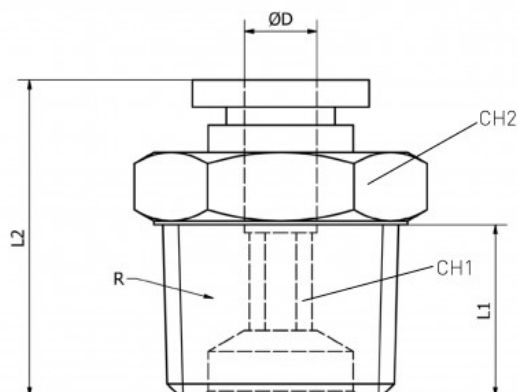

Link do produktu: <https://nova-sklep.pl/pc-12-03-gr-zlaczka-prosta-12-r38-p-2412.html>

PC 12 03 GR ZŁACZKA PROSTA 12 R3/8"

Cena brutto	10,58 zł
Cena netto	8,60 zł
Dostępność	Na zamówienie
Czas wysyłki	5-10 dni
Numer katalogowy	PC 12 03 GR
Producent	NOVA

Opis produktu

Złącza proste gwint zewnętrzny z Teflon – seria **PC-GR** to rozwiązanie Premium dedykowane do profesjonalnych systemów pneumatycznych, zapewniające wysoką jakość, niezawodność i trwałość. Produkty te zostały zaprojektowane w taki sposób, aby zapewnić doskonałą szczelność oraz wytrzymałość nawet w trudnych warunkach pracy.

PRZYŁĄCZE GWINTOWANE	3/8" Teflon
ROZMIAR PRZEWODU	12 mm
RODZAJ GWINTU	ZEWNĘTRZNY BSPT Teflon
CIŚNIENIE ROBOCZE	0-12 BAR
PODCIŚNIENIE	750 mm Hg
ZAKRES TEMPERATUR	- 20°C + 60°C
MATERIAŁ KORPUSU	MOSIĄDZ NIKLOWANY CW614N + ACETAL
USZCZELNIENIA	NBR WOLNY OD SILIKONU
MEDIUM	SPRĘŻONE POWIETRZE, WODA ORAZ INNE MEDIA KOMPATYBILNE Z MATERIAŁAMI ZŁĄCZY