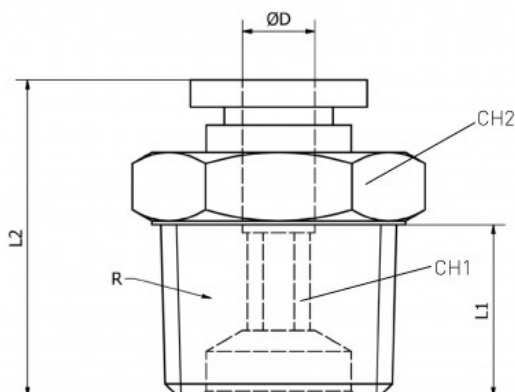

Link do produktu: <https://nova-sklep.pl/pc-12-04-gr-zlaczka-prosta-12-r12-p-2413.html>

PC 12 04 GR ZŁACZKA PROSTA 12 R1/2"

Cena brutto	14,75 zł
Cena netto	11,99 zł
Dostępność	Na zamówienie
Czas wysyłki	5-10 dni
Numer katalogowy	PC 12 04 GR
Producent	NOVA

Opis produktu

Złącza proste gwint zewnętrzny z Teflon – seria **PC-GR** to rozwiązanie Premium dedykowane do profesjonalnych systemów pneumatycznych, zapewniające wysoką jakość, niezawodność i trwałość. Produkty te zostały zaprojektowane w taki sposób, aby zapewnić doskonałą szczelność oraz wytrzymałość nawet w trudnych warunkach pracy.

PRZYŁĄCZE GWINTOWANE	1/2" Teflon
ROZMIAR PRZEWODU	12 mm
RODZAJ GWINTU	ZEWNĘTRZNY BSPT Teflon
CIŚNIENIE ROBOCZE	0-12 BAR
PODCIŚNIENIE	750 mm Hg
ZAKRES TEMPERATUR	- 20°C + 60°C
MATERIAŁ KORPUSU	MOSIĄDZ NIKLOWANY CW614N + ACETAL
USZCZELNIENIA	NBR WOLNY OD SILIKONU
MEDIUM	SPRĘŻONE POWIETRZE, WODA ORAZ INNE MEDIA KOMPATYBILNE Z MATERIAŁAMI ZŁĄCZY