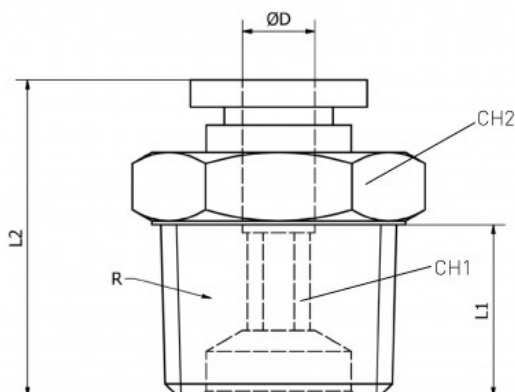

## PC 12 04 GR ZŁACZKA PROSTA 12 R1/2"

Cena brutto	<b>14,75 zł</b>
Cena netto	<b>11,99 zł</b>
Dostępność	<b>Na zamówienie</b>
Czas wysyłki	<b>5-10 dni</b>
Numer katalogowy	<b>PC 12 04 GR</b>
Producent	<b>NOVA</b>

### Opis produktu

Złącza proste gwint zewnętrzny z Teflon – seria **PC-GR** to rozwiązanie Premium dedykowane do profesjonalnych systemów pneumatycznych, zapewniające wysoką jakość, niezawodność i trwałość. Produkty te zostały zaprojektowane w taki sposób, aby zapewnić doskonałą szczelność oraz wytrzymałość nawet w trudnych warunkach pracy.

<b>PRZYŁĄCZE GWINTOWANE</b>	1/2" Teflon
<b>ROZMIAR PRZEWODU</b>	12 mm
<b>RODZAJ GWINTU</b>	ZEWNĘTRZNY BSPT Teflon
<b>CIŚNIENIE ROBOCZE</b>	0-12 BAR
<b>PODCIŚNIENIE</b>	750 mm Hg
<b>ZAKRES TEMPERATUR</b>	- 20°C + 60°C
<b>MATERIAŁ KORPUSU</b>	MOSIĄDZ NIKLOWANY CW614N + ACETAL
<b>USZCZELNIENIA</b>	NBR WOLNY OD SILIKONU
<b>MEDIUM</b>	SPRĘŻONE POWIETRZE, WODA ORAZ INNE MEDIA KOMPATYBILNE Z MATERIAŁAMI ZŁĄCZY