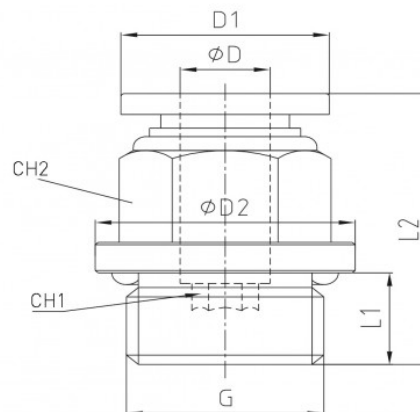

Link do produktu: <https://nova-sklep.pl/pc-12-g02-gr-zlaczka-prosta-12-g14-p-2383.html>

PC 12 G02 GR ZŁACZKA PROSTA 12 G1/4"

Cena brutto	11,62 zł
Cena netto	9,45 zł
Dostępność	Na zamówienie
Czas wysyłki	5-10 dni
Numer katalogowy	PC 12 G02 GR
Producent	NOVA

Opis produktu

Złącza proste gwint zewnętrzny z O-Ring – seria **PC-G-GR** to rozwiązanie Premium dedykowane do profesjonalnych systemów pneumatycznych, zapewniające wysoką jakość, niezawodność i trwałość. Produkty te zostały zaprojektowane w taki sposób, aby zapewnić doskonałą szczelność oraz wytrzymałość nawet w trudnych warunkach pracy.

PRZYŁĄCZE GWINTOWANE	1/4" O-RING
ROZMIAR PRZEWODU	12 mm
RODZAJ GWINTU	ZEWNĘTRZNY BSPP O-RING
CIŚNIENIE ROBOCZE	0-12 BAR
PODCIŚNIENIE	750 mm Hg
ZAKRES TEMPERATUR	- 20°C + 60°C
MATERIAŁ KORPUSU	MOSIĄDZ NIKLOWANY CW614N + ACETAL
USZCZELNIENIA	NBR WOLNY OD SILIKONU
MEDIUM	SPRĘŻONE POWIETRZE, WODA ORAZ INNE MEDIA KOMPATYBILNE Z MATERIAŁAMI ZŁĄCZY