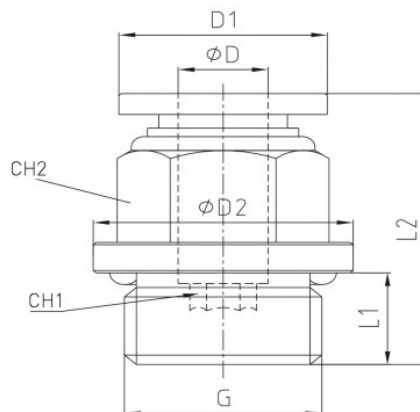

Link do produktu: <https://nova-sklep.pl/pc-12-g02-gr-zlaczka-prosta-12-g14-p-2383.html>

PC 12 G02 GR ZŁACZKA PROSTA 12 G1/4"

Cena brutto	11,62 zł
Cena netto	9,45 zł
Dostępność	Na zamówienie
Czas wysyłki	5-10 dni
Numer katalogowy	PC 12 G02 GR
Producent	NOVA

Opis produktu

Złącza proste gwint zewnętrzny z O-Ring – seria **PC-G-GR** to rozwiązanie Premium dedykowane do profesjonalnych systemów pneumatycznych, zapewniające wysoką jakość, niezawodność i trwałość. Produkty te zostały zaprojektowane w taki sposób, aby zapewnić doskonałą szczelność oraz wytrzymałość nawet w trudnych warunkach pracy.

PRZYŁĄCZE GWINTOWANE	1/4" O-RING
ROZMIAR PRZEWODU	12 mm
RODZAJ GWINTU	ZEWNĘTRZNY BSPP O-RING
CIŚNIENIE ROBOCZE	0-12 BAR
PODCIŚNIENIE	750 mm Hg
ZAKRES TEMPERATUR	- 20°C + 60°C
MATERIAŁ KORPUSU	MOSIĄDZ NIKLOWANY CW614N + ACETAL
USZCZELNIENIA	NBR WOLNY OD SILIKONU
MEDIUM	SPRĘŻONE POWIETRZE, WODA ORAZ INNE MEDIA KOMPATYBILNE Z MATERIAŁAMI ZŁĄCZY