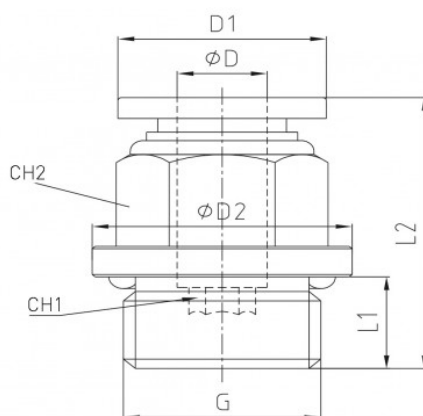

Link do produktu: <https://nova-sklep.pl/pc-12-g03-gr-zlaczka-prosta-12-g38-p-2384.html>

PC 12 G03 GR ZŁACZKA PROSTA 12 G3/8"

Cena brutto	11,75 zł
Cena netto	9,55 zł
Dostępność	Na zamówienie
Czas wysyłki	5-10 dni
Numer katalogowy	PC 12 G03 GR
Producent	NOVA

Opis produktu

Złącza proste gwint zewnętrzny z O-Ring – seria **PC-G-GR** to rozwiązanie Premium dedykowane do profesjonalnych systemów pneumatycznych, zapewniające wysoką jakość, niezawodność i trwałość. Produkty te zostały zaprojektowane w taki sposób, aby zapewnić doskonałą szczelność oraz wytrzymałość nawet w trudnych warunkach pracy.

PRZYŁĄCZE GWINTOWANE	3/8" O-RING
ROZMIAR PRZEWODU	12 mm
RODZAJ GWINTU	ZEWNĘTRZNY BSPP O-RING
CIŚNIENIE ROBOCZE	0-12 BAR
PODCIŚNIENIE	750 mm Hg
ZAKRES TEMPERATUR	- 20°C + 60°C
MATERIAŁ KORPUSU	MOSIĄDZ NIKLOWANY CW614N + ACETAL
USZCZELNIENIA	NBR WOLNY OD SILIKONU
MEDIUM	SPRĘŻONE POWIETRZE, WODA ORAZ INNE MEDIA KOMPATYBILNE Z MATERIAŁAMI ZŁĄCZY