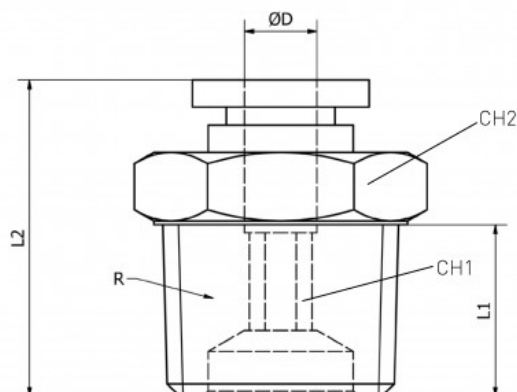

## PC 14 03 GR ZŁACZKA PROSTA 14 R3/8"

Cena brutto	<b>28,41 zł</b>
Cena netto	<b>23,10 zł</b>
Dostępność	<b>Na zamówienie</b>
Czas wysyłki	<b>5-10 dni</b>
Numer katalogowy	<b>PC 14 03 GR</b>
Producent	<b>NOVA</b>

### Opis produktu

Złącza proste gwint zewnętrzny z Teflon – seria **PC-GR** to rozwiązanie Premium dedykowane do profesjonalnych systemów pneumatycznych, zapewniające wysoką jakość, niezawodność i trwałość. Produkty te zostały zaprojektowane w taki sposób, aby zapewnić doskonałą szczelność oraz wytrzymałość nawet w trudnych warunkach pracy.

<b>PRZYŁĄCZE GWINTOWANE</b>	3/8" Teflon
<b>ROZMIAR PRZEWODU</b>	14 mm
<b>RODZAJ GWINTU</b>	ZEWNĘTRZNY BSPT Teflon
<b>CIŚNIENIE ROBOCZE</b>	0-12 BAR
<b>PODCIŚNIENIE</b>	750 mm Hg
<b>ZAKRES TEMPERATUR</b>	- 20°C + 60°C
<b>MATERIAŁ KORPUSU</b>	MOSIĄDZ NIKLOWANY CW614N + ACETAL
<b>USZCZELNIENIA</b>	NBR WOLNY OD SILIKONU
<b>MEDIUM</b>	SPRĘŻONE POWIETRZE, WODA ORAZ INNE MEDIA KOMPATYBILNE Z MATERIAŁAMI ZŁĄCZY