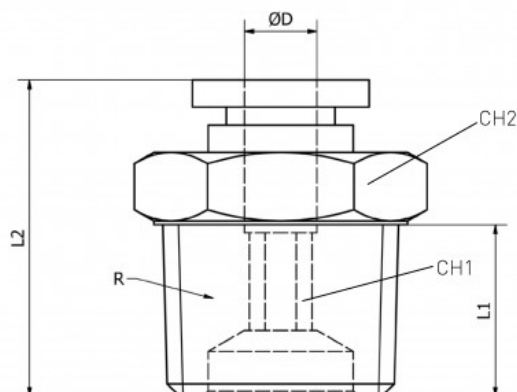

Link do produktu: <https://nova-sklep.pl/pc-14-03-gr-zlaczka-prosta-14-r38-p-2414.html>

PC 14 03 GR ZŁACZKA PROSTA 14 R3/8"

Cena brutto	28,41 zł
Cena netto	23,10 zł
Dostępność	Na zamówienie
Czas wysyłki	5-10 dni
Numer katalogowy	PC 14 03 GR
Producent	NOVA

Opis produktu

Złącza proste gwint zewnętrzny z Teflon – seria **PC-GR** to rozwiązanie Premium dedykowane do profesjonalnych systemów pneumatycznych, zapewniające wysoką jakość, niezawodność i trwałość. Produkty te zostały zaprojektowane w taki sposób, aby zapewnić doskonałą szczelność oraz wytrzymałość nawet w trudnych warunkach pracy.

PRZYŁĄCZE GWINTOWANE	3/8" Teflon
ROZMIAR PRZEWODU	14 mm
RODZAJ GWINTU	ZEWNĘTRZNY BSPT Teflon
CIŚNIENIE ROBOCZE	0-12 BAR
PODCIŚNIENIE	750 mm Hg
ZAKRES TEMPERATUR	- 20°C + 60°C
MATERIAŁ KORPUSU	MOSIĄDZ NIKLOWANY CW614N + ACETAL
USZCZELNIENIA	NBR WOLNY OD SILIKONU
MEDIUM	SPRĘŻONE POWIETRZE, WODA ORAZ INNE MEDIA KOMPATYBILNE Z MATERIAŁAMI ZŁĄCZY