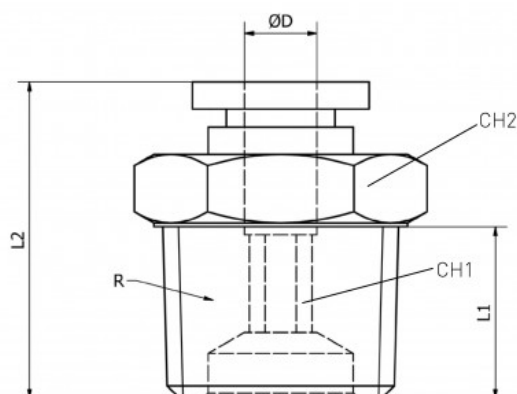

Link do produktu: <https://nova-sklep.pl/pc-14-04-gr-zlaczka-prosta-14-r12-p-2415.html>

PC 14 04 GR ZŁACZKA PROSTA 14 R1/2"

Cena brutto	33,09 zł
Cena netto	26,90 zł
Dostępność	Na zamówienie
Czas wysyłki	5-10 dni
Numer katalogowy	PC 14 04 GR
Producent	NOVA

Opis produktu

Złącza proste gwint zewnętrzny z Teflon – seria **PC-GR** to rozwiązanie Premium dedykowane do profesjonalnych systemów pneumatycznych, zapewniające wysoką jakość, niezawodność i trwałość. Produkty te zostały zaprojektowane w taki sposób, aby zapewnić doskonałą szczelność oraz wytrzymałość nawet w trudnych warunkach pracy.

PRZYŁĄCZE GWINTOWANE	1/2" Teflon
ROZMIAR PRZEWODU	14 mm
RODZAJ GWINTU	ZEWNĘTRZNY BSPT Teflon
CIŚNIENIE ROBOCZE	0-12 BAR
PODCIŚNIENIE	750 mm Hg
ZAKRES TEMPERATUR	- 20°C + 60°C
MATERIAŁ KORPUSU	MOSIĄDZ NIKLOWANY CW614N + ACETAL
USZCZELNIENIA	NBR WOLNY OD SILIKONU
MEDIUM	SPRĘŻONE POWIETRZE, WODA ORAZ INNE MEDIA KOMPATYBILNE Z MATERIAŁAMI ZŁĄCZY