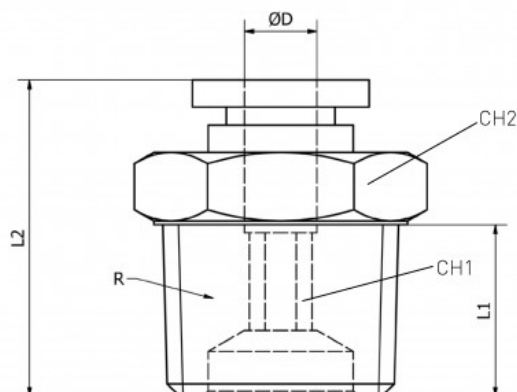

Link do produktu: <https://nova-sklep.pl/pc-14-04-gr-zlaczka-prosta-14-r12-p-2415.html>

PC 14 04 GR ZŁACZKA PROSTA 14 R1/2"

Cena brutto	33,09 zł
Cena netto	26,90 zł
Dostępność	Na zamówienie
Czas wysyłki	5-10 dni
Numer katalogowy	PC 14 04 GR
Producent	NOVA

Opis produktu

Złącza proste gwint zewnętrzny z Teflon – seria **PC-GR** to rozwiązanie Premium dedykowane do profesjonalnych systemów pneumatycznych, zapewniające wysoką jakość, niezawodność i trwałość. Produkty te zostały zaprojektowane w taki sposób, aby zapewnić doskonałą szczelność oraz wytrzymałość nawet w trudnych warunkach pracy.

PRZYŁĄCZE GWINTOWANE	1/2" Teflon
ROZMIAR PRZEWODU	14 mm
RODZAJ GWINTU	ZEWNĘTRZNY BSPT Teflon
CIŚNIENIE ROBOCZE	0-12 BAR
PODCIŚNIENIE	750 mm Hg
ZAKRES TEMPERATUR	- 20°C + 60°C
MATERIAŁ KORPUSU	MOSIĄDZ NIKLOWANY CW614N + ACETAL
USZCZELNIENIA	NBR WOLNY OD SILIKONU
MEDIUM	SPRĘŻONE POWIETRZE, WODA ORAZ INNE MEDIA KOMPATYBILNE Z MATERIAŁAMI ZŁĄCZY