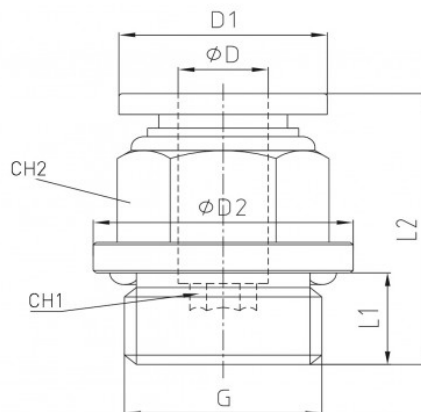

Link do produktu: <https://nova-sklep.pl/pc-14-g03-gr-zlaczka-prosta-14-g38-p-2386.html>

PC 14 G03 GR ZŁACZKA PROSTA 14 G3/8"

Cena brutto	31,55 zł
Cena netto	25,65 zł
Dostępność	Na zamówienie
Czas wysyłki	5-10 dni
Numer katalogowy	PC 14 G03 GR
Producent	NOVA

Opis produktu

Złącza proste gwint zewnętrzny z O-Ring – seria **PC-G-GR** to rozwiązanie Premium dedykowane do profesjonalnych systemów pneumatycznych, zapewniające wysoką jakość, niezawodność i trwałość. Produkty te zostały zaprojektowane w taki sposób, aby zapewnić doskonałą szczelność oraz wytrzymałość nawet w trudnych warunkach pracy.

PRZYŁĄCZE GWINTOWANE	3/8" O-RING
ROZMIAR PRZEWODU	14 mm
RODZAJ GWINTU	ZEWNĘTRZNY BSPP O-RING
CIŚNIENIE ROBOCZE	0-12 BAR
PODCIŚNIENIE	750 mm Hg
ZAKRES TEMPERATUR	- 20°C + 60°C
MATERIAŁ KORPUSU	MOSIĄDZ NIKLOWANY CW614N + ACETAL
USZCZELNIENIA	NBR WOLNY OD SILIKONU
MEDIUM	SPRĘŻONE POWIETRZE, WODA ORAZ INNE MEDIA KOMPATYBILNE Z MATERIAŁAMI ZŁĄCZY