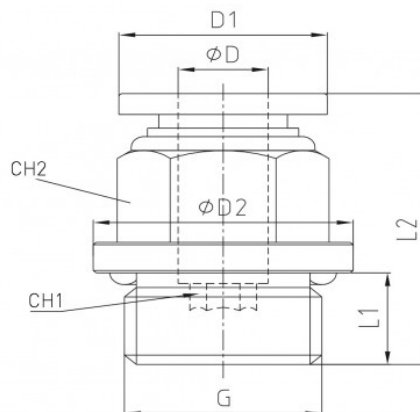

Link do produktu: <https://nova-sklep.pl/pc-14-g03-gr-zlaczka-prosta-14-g38-p-2386.html>

PC 14 G03 GR ZŁACZKA PROSTA 14 G3/8"

Cena brutto	31,55 zł
Cena netto	25,65 zł
Dostępność	Na zamówienie
Czas wysyłki	5-10 dni
Numer katalogowy	PC 14 G03 GR
Producent	NOVA

Opis produktu

Złącza proste gwint zewnętrzny z O-Ring – seria **PC-G-GR** to rozwiązanie Premium dedykowane do profesjonalnych systemów pneumatycznych, zapewniające wysoką jakość, niezawodność i trwałość. Produkty te zostały zaprojektowane w taki sposób, aby zapewnić doskonałą szczelność oraz wytrzymałość nawet w trudnych warunkach pracy.

PRZYŁĄCZE GWINTOWANE	3/8" O-RING
ROZMIAR PRZEWODU	14 mm
RODZAJ GWINTU	ZEWNĘTRZNY BSPP O-RING
CIŚNIENIE ROBOCZE	0-12 BAR
PODCIŚNIENIE	750 mm Hg
ZAKRES TEMPERATUR	- 20°C + 60°C
MATERIAŁ KORPUSU	MOSIĄDZ NIKLOWANY CW614N + ACETAL
USZCZELNIENIA	NBR WOLNY OD SILIKONU
MEDIUM	SPRĘŻONE POWIETRZE, WODA ORAZ INNE MEDIA KOMPATYBILNE Z MATERIAŁAMI ZŁĄCZY