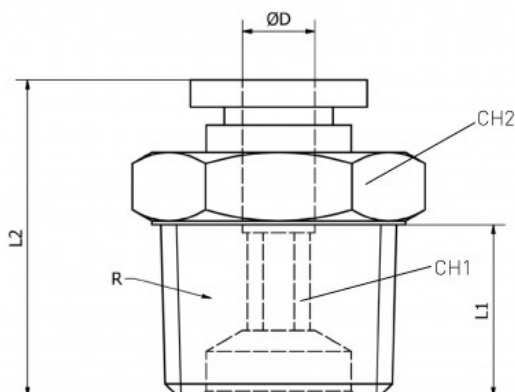

Link do produktu: <https://nova-sklep.pl/pc-15-04-gr-zlaczka-prosta-15-r12-p-2416.html>

PC 15 04 GR ZŁACZKA PROSTA 15 R1/2"

Cena brutto	35,30 zł
Cena netto	28,70 zł
Dostępność	Na zamówienie
Czas wysyłki	5-10 dni
Numer katalogowy	PC 15 04 GR
Producent	NOVA

Opis produktu

Złącza proste gwint zewnętrzny z Teflon – seria **PC-GR** to rozwiązanie Premium dedykowane do profesjonalnych systemów pneumatycznych, zapewniające wysoką jakość, niezawodność i trwałość. Produkty te zostały zaprojektowane w taki sposób, aby zapewnić doskonałą szczelność oraz wytrzymałość nawet w trudnych warunkach pracy.

PRZYŁĄCZE GWINTOWANE	1/2" Teflon
ROZMIAR PRZEWODU	15 mm
RODZAJ GWINTU	ZEWNĘTRZNY BSPT Teflon
CIŚNIENIE ROBOCZE	0-12 BAR
PODCIŚNIENIE	750 mm Hg
ZAKRES TEMPERATUR	- 20°C + 60°C
MATERIAŁ KORPUSU	MOSIĄDZ NIKLOWANY CW614N + ACETAL
USZCZELNIENIA	NBR WOLNY OD SILIKONU
MEDIUM	SPRĘŻONE POWIETRZE, WODA ORAZ INNE MEDIA KOMPATYBILNE Z MATERIAŁAMI ZŁĄCZY