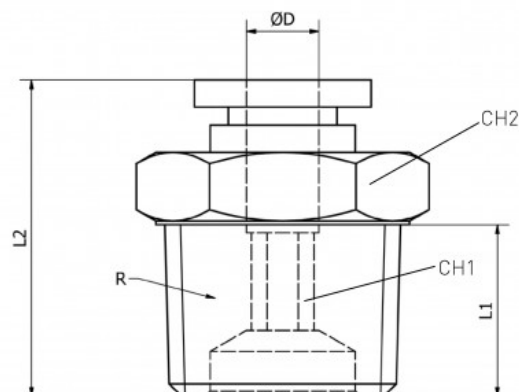

Link do produktu: <https://nova-sklep.pl/pc-15-04-gr-zlaczka-prosta-15-r12-p-2416.html>

PC 15 04 GR ZŁACZKA PROSTA 15 R1/2"

Cena brutto	35,30 zł
Cena netto	28,70 zł
Dostępność	Na zamówienie
Czas wysyłki	5-10 dni
Numer katalogowy	PC 15 04 GR
Producent	NOVA

Opis produktu

Złącza proste gwint zewnętrzny z Teflon – seria **PC-GR** to rozwiązanie Premium dedykowane do profesjonalnych systemów pneumatycznych, zapewniające wysoką jakość, niezawodność i trwałość. Produkty te zostały zaprojektowane w taki sposób, aby zapewnić doskonałą szczelność oraz wytrzymałość nawet w trudnych warunkach pracy.

PRZYŁĄCZE GWINTOWANE	1/2" Teflon
ROZMIAR PRZEWODU	15 mm
RODZAJ GWINTU	ZEWNĘTRZNY BSPT Teflon
CIŚNIENIE ROBOCZE	0-12 BAR
PODCIŚNIENIE	750 mm Hg
ZAKRES TEMPERATUR	- 20°C + 60°C
MATERIAŁ KORPUSU	MOSIĄDZ NIKLOWANY CW614N + ACETAL
USZCZELNIENIA	NBR WOLNY OD SILIKONU
MEDIUM	SPRĘŻONE POWIETRZE, WODA ORAZ INNE MEDIA KOMPATYBILNE Z MATERIAŁAMI ZŁĄCZY