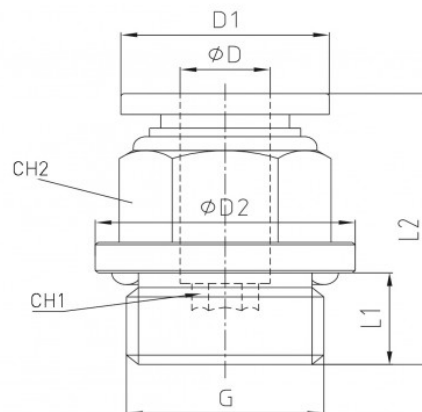

Link do produktu: <https://nova-sklep.pl/pc-15-g04-gr-zlaczka-prosta-15-g12-p-2388.html>

PC 15 G04 GR ZŁACZKA PROSTA 15 G1/2"

Cena brutto	39,24 zł
Cena netto	31,90 zł
Dostępność	Na zamówienie
Czas wysyłki	24 godziny
Numer katalogowy	PC 15 G04 GR
Producent	NOVA

Opis produktu

Złącza proste gwint zewnętrzny z O-Ring – seria **PC-G-GR** to rozwiązanie Premium dedykowane do profesjonalnych systemów pneumatycznych, zapewniające wysoką jakość, niezawodność i trwałość. Produkty te zostały zaprojektowane w taki sposób, aby zapewnić doskonałą szczelność oraz wytrzymałość nawet w trudnych warunkach pracy.

PRZYŁĄCZE GWINTOWANE	1/2" O-RING
ROZMIAR PRZEWODU	15 mm
RODZAJ GWINTU	ZEWNĘTRZNY BSPP O-RING
CIŚNIENIE ROBOCZE	0-12 BAR
PODCIŚNIENIE	750 mm Hg
ZAKRES TEMPERATUR	- 20°C + 60°C
MATERIAŁ KORPUSU	MOSIĄDZ NIKLOWANY CW614N + ACETAL
USZCZELNIENIA	NBR WOLNY OD SILIKONU
MEDIUM	SPRĘŻONE POWIETRZE, WODA ORAZ INNE MEDIA KOMPATYBILNE Z MATERIAŁAMI ZŁĄCZY