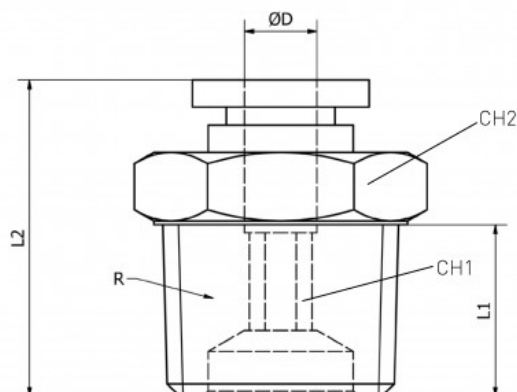

Link do produktu: <https://nova-sklep.pl/pc-16-03-gr-zlaczka-prosta-16-r38-p-2417.html>

PC 16 03 GR ZŁACZKA PROSTA 16 R3/8"

Cena brutto	32,68 zł
Cena netto	26,57 zł
Dostępność	Na zamówienie
Czas wysyłki	5-10 dni
Numer katalogowy	PC 16 03 GR
Producent	NOVA

Opis produktu

Złącza proste gwint zewnętrzny z Teflon – seria **PC-GR** to rozwiązanie Premium dedykowane do profesjonalnych systemów pneumatycznych, zapewniające wysoką jakość, niezawodność i trwałość. Produkty te zostały zaprojektowane w taki sposób, aby zapewnić doskonałą szczelność oraz wytrzymałość nawet w trudnych warunkach pracy.

PRZYŁĄCZE GWINTOWANE	3/8" Teflon
ROZMIAR PRZEWODU	16 mm
RODZAJ GWINTU	ZEWNĘTRZNY BSPT Teflon
CIŚNIENIE ROBOCZE	0-12 BAR
PODCIŚNIENIE	750 mm Hg
ZAKRES TEMPERATUR	- 20°C + 60°C
MATERIAŁ KORPUSU	MOSIĄDZ NIKLOWANY CW614N + ACETAL
USZCZELNIENIA	NBR WOLNY OD SILIKONU
MEDIUM	SPRĘŻONE POWIETRZE, WODA ORAZ INNE MEDIA KOMPATYBILNE Z MATERIAŁAMI ZŁĄCZY