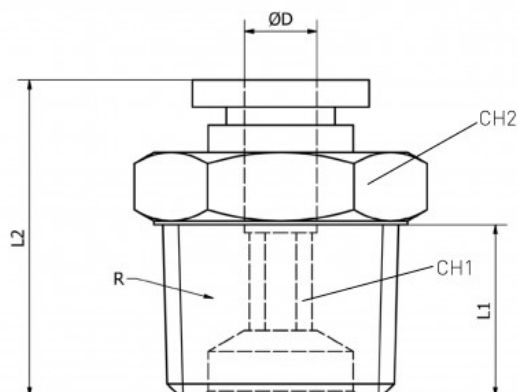

Link do produktu: <https://nova-sklep.pl/pc-16-03-gr-zlaczka-prosta-16-r38-p-2417.html>

PC 16 03 GR ZŁACZKA PROSTA 16 R3/8"

Cena brutto	32,68 zł
Cena netto	26,57 zł
Dostępność	Na zamówienie
Czas wysyłki	5-10 dni
Numer katalogowy	PC 16 03 GR
Producent	NOVA

Opis produktu

Złącza proste gwint zewnętrzny z Teflon – seria **PC-GR** to rozwiązanie Premium dedykowane do profesjonalnych systemów pneumatycznych, zapewniające wysoką jakość, niezawodność i trwałość. Produkty te zostały zaprojektowane w taki sposób, aby zapewnić doskonałą szczelność oraz wytrzymałość nawet w trudnych warunkach pracy.

PRZYŁĄCZE GWINTOWANE	3/8" Teflon
ROZMIAR PRZEWODU	16 mm
RODZAJ GWINTU	ZEWNĘTRZNY BSPT Teflon
CIŚNIENIE ROBOCZE	0-12 BAR
PODCIŚNIENIE	750 mm Hg
ZAKRES TEMPERATUR	- 20°C + 60°C
MATERIAŁ KORPUSU	MOSIĄDZ NIKLOWANY CW614N + ACETAL
USZCZELNIENIA	NBR WOLNY OD SILIKONU
MEDIUM	SPRĘŻONE POWIETRZE, WODA ORAZ INNE MEDIA KOMPATYBILNE Z MATERIAŁAMI ZŁĄCZY