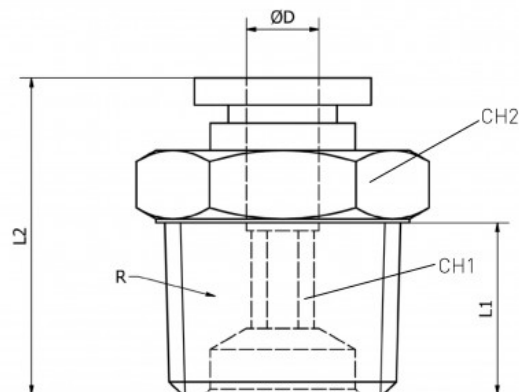

Link do produktu: <https://nova-sklep.pl/pc-16-04-gr-zlaczka-prosta-16-r12-p-2418.html>

PC 16 04 GR ZŁACZKA PROSTA 16 R1/2"

Cena brutto	34,44 zł
Cena netto	28,00 zł
Dostępność	Na zamówienie
Czas wysyłki	5-10 dni
Numer katalogowy	PC 16 04 GR
Producent	NOVA

Opis produktu

Złącza proste gwint zewnętrzny z Teflon – seria **PC-GR** to rozwiązanie Premium dedykowane do profesjonalnych systemów pneumatycznych, zapewniające wysoką jakość, niezawodność i trwałość. Produkty te zostały zaprojektowane w taki sposób, aby zapewnić doskonałą szczelność oraz wytrzymałość nawet w trudnych warunkach pracy.

PRZYŁĄCZE GWINTOWANE	1/2" Teflon
ROZMIAR PRZEWODU	16 mm
RODZAJ GWINTU	ZEWNĘTRZNY BSPT Teflon
CIŚNIENIE ROBOCZE	0-12 BAR
PODCIŚNIENIE	750 mm Hg
ZAKRES TEMPERATUR	- 20°C + 60°C
MATERIAŁ KORPUSU	MOSIĄDZ NIKLOWANY CW614N + ACETAL
USZCZELNIENIA	NBR WOLNY OD SILIKONU
MEDIUM	SPRĘŻONE POWIETRZE, WODA ORAZ INNE MEDIA KOMPATYBILNE Z MATERIAŁAMI ZŁĄCZY