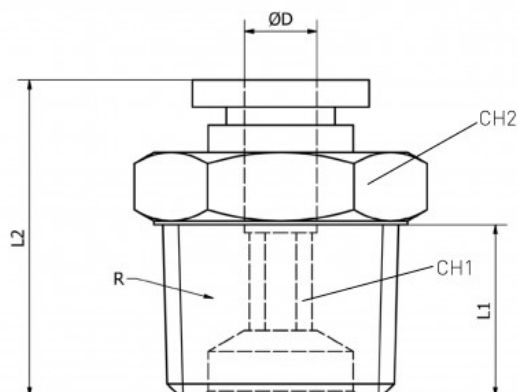

Link do produktu: <https://nova-sklep.pl/pc-16-04-gr-zlaczka-prosta-16-r12-p-2418.html>

PC 16 04 GR ZŁACZKA PROSTA 16 R1/2"

Cena brutto	34,44 zł
Cena netto	28,00 zł
Dostępność	Na zamówienie
Czas wysyłki	5-10 dni
Numer katalogowy	PC 16 04 GR
Producent	NOVA

Opis produktu

Złącza proste gwint zewnętrzny z Teflon – seria **PC-GR** to rozwiązanie Premium dedykowane do profesjonalnych systemów pneumatycznych, zapewniające wysoką jakość, niezawodność i trwałość. Produkty te zostały zaprojektowane w taki sposób, aby zapewnić doskonałą szczelność oraz wytrzymałość nawet w trudnych warunkach pracy.

PRZYŁĄCZE GWINTOWANE	1/2" Teflon
ROZMIAR PRZEWODU	16 mm
RODZAJ GWINTU	ZEWNĘTRZNY BSPT Teflon
CIŚNIENIE ROBOCZE	0-12 BAR
PODCIŚNIENIE	750 mm Hg
ZAKRES TEMPERATUR	- 20°C + 60°C
MATERIAŁ KORPUSU	MOSIĄDZ NIKLOWANY CW614N + ACETAL
USZCZELNIENIA	NBR WOLNY OD SILIKONU
MEDIUM	SPRĘŻONE POWIETRZE, WODA ORAZ INNE MEDIA KOMPATYBILNE Z MATERIAŁAMI ZŁĄCZY