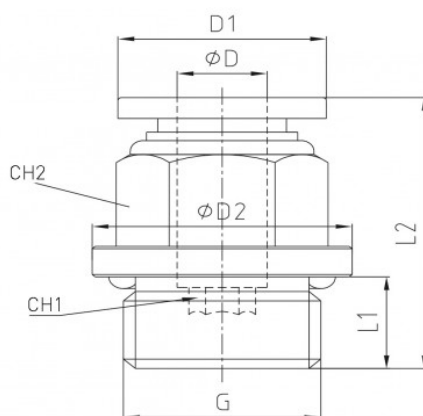

Link do produktu: <https://nova-sklep.pl/pc-16-g03-gr-zlaczka-prosta-16-g38-p-2389.html>

PC 16 G03 GR ZŁACZKA PROSTA 16 G3/8"

Cena brutto	36,35 zł
Cena netto	29,55 zł
Dostępność	Na zamówienie
Czas wysyłki	5-10 dni
Numer katalogowy	PC 16 G03 GR
Producent	NOVA

Opis produktu

Złącza proste gwint zewnętrzny z O-Ring – seria **PC-G-GR** to rozwiązanie Premium dedykowane do profesjonalnych systemów pneumatycznych, zapewniające wysoką jakość, niezawodność i trwałość. Produkty te zostały zaprojektowane w taki sposób, aby zapewnić doskonałą szczelność oraz wytrzymałość nawet w trudnych warunkach pracy.

PRZYŁĄCZE GWINTOWANE	3/8" O-RING
ROZMIAR PRZEWODU	16 mm
RODZAJ GWINTU	ZEWNĘTRZNY BSPP O-RING
CIŚNIENIE ROBOCZE	0-12 BAR
PODCIŚNIENIE	750 mm Hg
ZAKRES TEMPERATUR	- 20°C + 60°C
MATERIAŁ KORPUSU	MOSIĄDZ NIKLOWANY CW614N + ACETAL
USZCZELNIENIA	NBR WOLNY OD SILIKONU
MEDIUM	SPRĘŻONE POWIETRZE, WODA ORAZ INNE MEDIA KOMPATYBILNE Z MATERIAŁAMI ZŁĄCZY