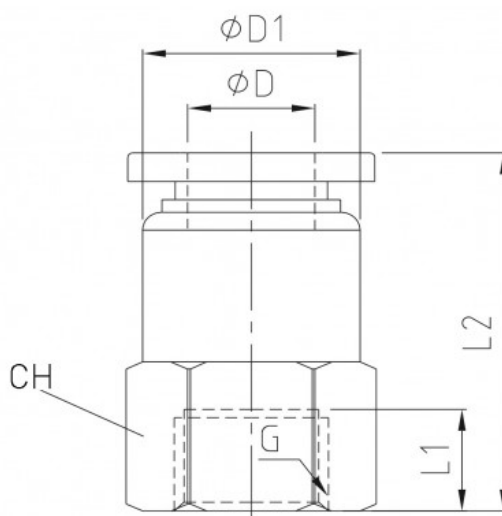

Link do produktu: <https://nova-sklep.pl/pcf-08-g02-gr-zlaczka-prosta-8-g14-p-2424.html>

PCF 08 G02 GR ZŁACZKA PROSTA 8 G1/4"

Cena brutto	11,93 zł
Cena netto	9,70 zł
Dostępność	Na zamówienie
Czas wysyłki	5-10 dni
Numer katalogowy	PCF 08 G02 GR
Producent	NOVA

Opis produktu

Złącza proste gwint wewnętrzny - seria **PCF-G-GR** to rozwiązanie Premium dedykowane do profesjonalnych systemów pneumatycznych, zapewniające wysoką jakość, niezawodność i trwałość. Produkty te zostały zaprojektowane w taki sposób, aby zapewnić doskonałą szczelność oraz wytrzymałość nawet w trudnych warunkach pracy.

PRZYŁĄCZE GWINTOWANE	G 1/4"
ROZMIAR PRZEWODU	8 mm
RODZAJ GWINTU	WEWNĘTRZNY BSPP
CIŚNIENIE ROBOCZE	0-12 BAR
PODCIŚNIENIE	750 mm Hg
ZAKRES TEMPERATUR	- 20°C + 60°C
MATERIAŁ KORPUSU	MOSIĄDZ NIKLOWANY CW614N + ACETAL
USZCZELNIENIA	NBR WOLNY OD SILIKONU
MEDIUM	SPRĘŻONE POWIETRZE, WODA ORAZ INNE MEDIA KOMPATYBILNE Z MATERIAŁAMI ZŁĄCZY