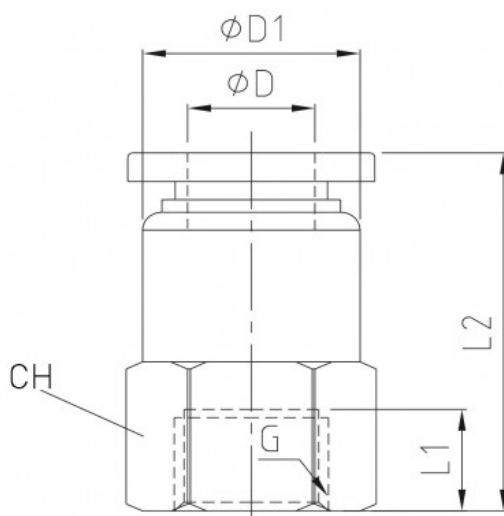

Link do produktu: <https://nova-sklep.pl/pcf-08-g02-gr-zlaczka-prosta-8-g14-p-2424.html>

PCF 08 G02 GR ZŁACZKA PROSTA 8 G1/4"

Cena brutto	11,93 zł
Cena netto	9,70 zł
Dostępność	Na zamówienie
Czas wysyłki	5-10 dni
Numer katalogowy	PCF 08 G02 GR
Producent	NOVA

Opis produktu

Złącza proste gwint wewnętrzny - seria **PCF-G-GR** to rozwiązanie Premium dedykowane do profesjonalnych systemów pneumatycznych, zapewniające wysoką jakość, niezawodność i trwałość. Produkty te zostały zaprojektowane w taki sposób, aby zapewnić doskonałą szczelność oraz wytrzymałość nawet w trudnych warunkach pracy.

PRZYŁĄCZE GWINTOWANE	G 1/4"
ROZMIAR PRZEWODU	8 mm
RODZAJ GWINTU	WEWNĘTRZNY BSPP
CIŚNIENIE ROBOCZE	0-12 BAR
PODCIŚNIENIE	750 mm Hg
ZAKRES TEMPERATUR	- 20°C + 60°C
MATERIAŁ KORPUSU	MOSIĄDZ NIKLOWANY CW614N + ACETAL
USZCZELNIENIA	NBR WOLNY OD SILIKONU
MEDIUM	SPRĘŻONE POWIETRZE, WODA ORAZ INNE MEDIA KOMPATYBILNE Z MATERIAŁAMI ZŁĄCZY