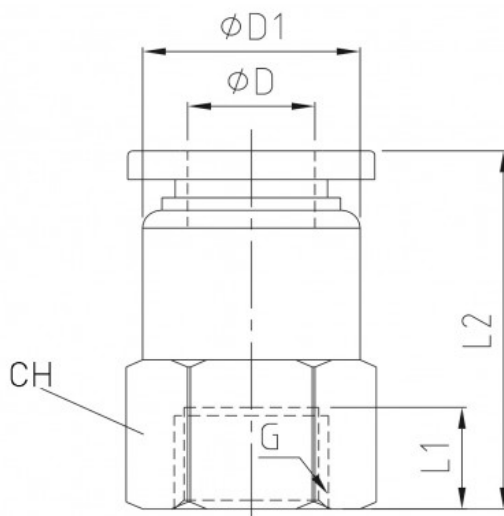

## PCF 08 G03 GR ZŁACZKA PROSTA 8 G3/8"

|                  |                      |
|------------------|----------------------|
| Cena brutto      | <b>18,70 zł</b>      |
| Cena netto       | <b>15,20 zł</b>      |
| Dostępność       | <b>Na zamówienie</b> |
| Czas wysyłki     | <b>5-10 dni</b>      |
| Numer katalogowy | <b>PCF 08 G03 GR</b> |
| Producent        | <b>NOVA</b>          |

### Opis produktu

Złącza proste gwint wewnętrzny - seria **PCF-G-GR** to rozwiązanie Premium dedykowane do profesjonalnych systemów pneumatycznych, zapewniające wysoką jakość, niezawodność i trwałość. Produkty te zostały zaprojektowane w taki sposób, aby zapewnić doskonałą szczelność oraz wytrzymałość nawet w trudnych warunkach pracy.

|                             |  |
|-----------------------------|--|
| <b>PRZYŁĄCZE GWINTOWANE</b> | G 3/8"   |
| <b>ROZMIAR PRZEWODU</b>     | 8 mm   |
| <b>RODZAJ GWINTU</b>        | WEWNĘTRZNY BSPP  |
| <b>CIŚNIENIE ROBOCZE</b>    | 0-12 BAR   |
| <b>PODCIŚNIENIE</b>         | 750 mm Hg  |
| <b>ZAKRES TEMPERATUR</b>    | - 20°C + 60°C  |
| <b>MATERIAŁ KORPUSU</b>     | MOSIĄDZ NIKLOWANY CW614N + ACETAL  |
| <b>USZCZELNIENIA</b>        | NBR WOLNY OD SILIKONU  |
| <b>MEDIUM</b>               | SPRĘŻONE POWIETRZE, WODA ORAZ INNE MEDIA KOMPATYBILNE Z MATERIAŁAMI ZŁĄCZY |