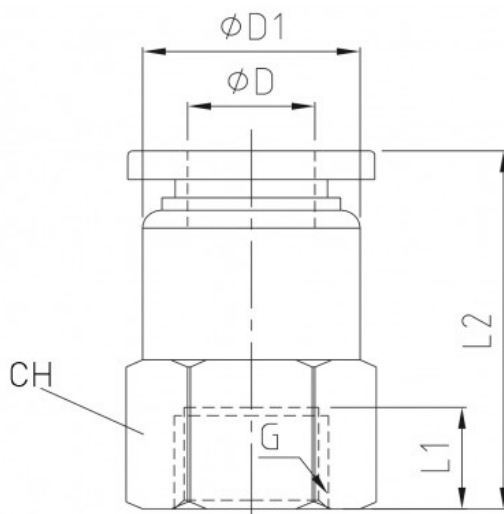

Link do produktu: <https://nova-sklep.pl/pcf-08-g03-gr-zlaczka-prosta-8-g38-p-2425.html>

PCF 08 G03 GR ZŁACZKA PROSTA 8 G3/8"

Cena brutto	18,70 zł
Cena netto	15,20 zł
Dostępność	Na zamówienie
Czas wysyłki	5-10 dni
Numer katalogowy	PCF 08 G03 GR
Producent	NOVA

Opis produktu

Złącza proste gwint wewnętrzny - seria **PCF-G-GR** to rozwiązanie Premium dedykowane do profesjonalnych systemów pneumatycznych, zapewniające wysoką jakość, niezawodność i trwałość. Produkty te zostały zaprojektowane w taki sposób, aby zapewnić doskonałą szczelność oraz wytrzymałość nawet w trudnych warunkach pracy.

PRZYŁĄCZE GWINTOWANE	G 3/8"
ROZMIAR PRZEWODU	8 mm
RODZAJ GWINTU	WEWNĘTRZNY BSPP
CIŚNIENIE ROBOCZE	0-12 BAR
PODCIŚNIENIE	750 mm Hg
ZAKRES TEMPERATUR	- 20°C + 60°C
MATERIAŁ KORPUSU	MOSIĄDZ NIKLOWANY CW614N + ACETAL
USZCZELNIENIA	NBR WOLNY OD SILIKONU
MEDIUM	SPRĘŻONE POWIETRZE, WODA ORAZ INNE MEDIA KOMPATYBILNE Z MATERIAŁAMI ZŁĄCZY