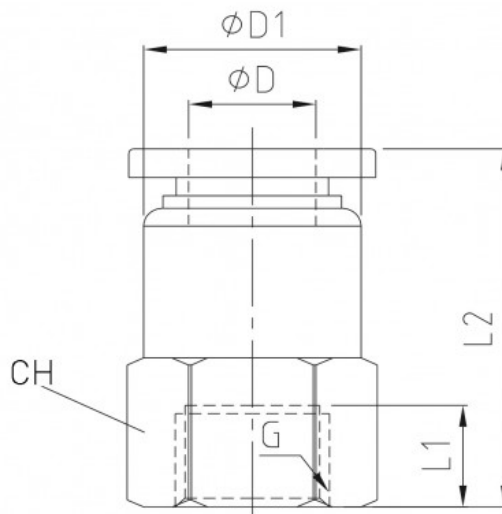

Link do produktu: <https://nova-sklep.pl/pcf-08-g03-gr-zlaczka-prosta-8-g38-p-2425.html>

PCF 08 G03 GR ZŁACZKA PROSTA 8 G3/8"

Cena brutto	18,70 zł
Cena netto	15,20 zł
Dostępność	Na zamówienie
Czas wysyłki	5-10 dni
Numer katalogowy	PCF 08 G03 GR
Producent	NOVA

Opis produktu

Złącza proste gwint wewnętrzny - seria **PCF-G-GR** to rozwiązanie Premium dedykowane do profesjonalnych systemów pneumatycznych, zapewniające wysoką jakość, niezawodność i trwałość. Produkty te zostały zaprojektowane w taki sposób, aby zapewnić doskonałą szczelność oraz wytrzymałość nawet w trudnych warunkach pracy.

PRZYŁĄCZE GWINTOWANE	G 3/8"
ROZMIAR PRZEWODU	8 mm
RODZAJ GWINTU	WEWNĘTRZNY BSPP
CIŚNIENIE ROBOCZE	0-12 BAR
PODCIŚNIENIE	750 mm Hg
ZAKRES TEMPERATUR	- 20°C + 60°C
MATERIAŁ KORPUSU	MOSIĄDZ NIKLOWANY CW614N + ACETAL
USZCZELNIENIA	NBR WOLNY OD SILIKONU
MEDIUM	SPRĘŻONE POWIETRZE, WODA ORAZ INNE MEDIA KOMPATYBILNE Z MATERIAŁAMI ZŁĄCZY