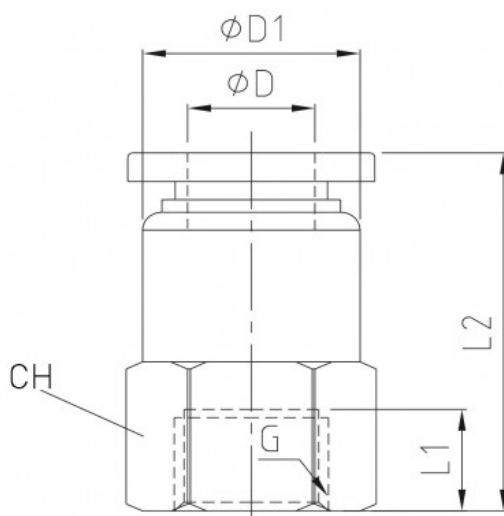

Link do produktu: <https://nova-sklep.pl/pcf-10-g03-gr-zlaczka-prosta-10-g38-p-2427.html>

PCF 10 G03 GR ZŁACZKA PROSTA 10 G3/8"

Cena brutto	20,42 zł
Cena netto	16,60 zł
Dostępność	Na zamówienie
Czas wysyłki	5-10 dni
Numer katalogowy	PCF 10 G03 GR
Producent	NOVA

Opis produktu

Złącza proste gwint wewnętrzny - seria **PCF-G-GR** to rozwiązanie Premium dedykowane do profesjonalnych systemów pneumatycznych, zapewniające wysoką jakość, niezawodność i trwałość. Produkty te zostały zaprojektowane w taki sposób, aby zapewnić doskonałą szczelność oraz wytrzymałość nawet w trudnych warunkach pracy.

PRZYŁĄCZE GWINTOWANE	G 3/8"
ROZMIAR PRZEWODU	10 mm
RODZAJ GWINTU	WEWNĘTRZNY BSPP
CIŚNIENIE ROBOCZE	0-12 BAR
PODCIŚNIENIE	750 mm Hg
ZAKRES TEMPERATUR	- 20°C + 60°C
MATERIAŁ KORPUSU	MOSIĄDZ NIKLOWANY CW614N + ACETAL
USZCZELNIENIA	NBR WOLNY OD SILIKONU
MEDIUM	SPRĘŻONE POWIETRZE, WODA ORAZ INNE MEDIA KOMPATYBILNE Z MATERIAŁAMI ZŁĄCZY