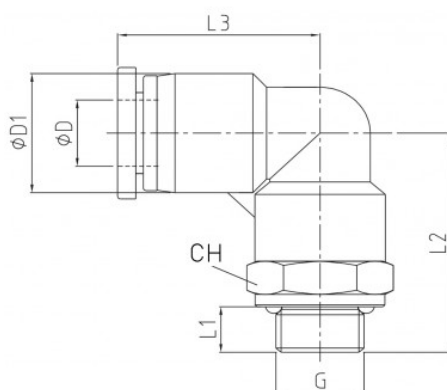

Link do produktu: <https://nova-sklep.pl/pl-08-g03-gr-zlaczka-katowa-8-g38-p-2462.html>

PL 08 G03 GR ZŁACZKA KĄTOWA 8 G3/8"

Cena brutto	8,99 zł
Cena netto	7,31 zł
Dostępność	Na zamówienie
Czas wysyłki	5-10 dni
Numer katalogowy	PL 08 G03-GR
Producent	NOVA

Opis produktu

Złącza kątowe gwint zewnętrzny z O-Ring – seria **PC-G-GR** to rozwiązanie Premium dedykowane do profesjonalnych systemów pneumatycznych, zapewniające wysoką jakość, niezawodność i trwałość. Produkty te zostały zaprojektowane w taki sposób, aby zapewnić doskonałą szczelność oraz wytrzymałość nawet w trudnych warunkach pracy.

PRZYŁĄCZE GWINTOWANE	G 3/8" O-RING
ROZMIAR PRZEWODU	8 mm
RODZAJ GWINTU	ZEWNĘTRZNY BSPP O-RING
CIŚNIENIE ROBOCZE	0-12 BAR
PODCIŚNIENIE	750 mm Hg
ZAKRES TEMPERATUR	- 20°C + 60°C
MATERIAŁ KORPUSU	ACETAL + MOSIĄDZ NIKLOWANY CW614N
USZCZELNIENIA	NBR WOLNY OD SILIKONU
MEDIUM	SPRĘŻONE POWIETRZE, WODA ORAZ INNE MEDIA KOMPATYBILNE Z MATERIAŁAMI ZŁĄCZY