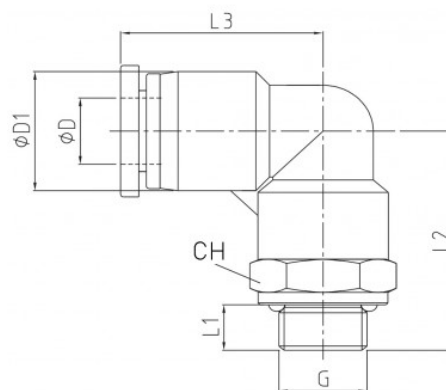

Link do produktu: <https://nova-sklep.pl/pl-08-g03-gr-zlaczka-katowa-8-g38-p-2462.html>

PL 08 G03 GR ZŁACZKA KĄTOWA 8 G3/8"

Cena brutto	8,99 zł
Cena netto	7,31 zł
Dostępność	Na zamówienie
Czas wysyłki	5-10 dni
Numer katalogowy	PL 08 G03-GR
Producent	NOVA

Opis produktu

Złącza kątowe gwint zewnętrzny z O-Ring – seria **PC-G-GR** to rozwiązanie Premium dedykowane do profesjonalnych systemów pneumatycznych, zapewniające wysoką jakość, niezawodność i trwałość. Produkty te zostały zaprojektowane w taki sposób, aby zapewnić doskonałą szczelność oraz wytrzymałość nawet w trudnych warunkach pracy.

PRZYŁĄCZE GWINTOWANE	G 3/8" O-RING
ROZMIAR PRZEWODU	8 mm
RODZAJ GWINTU	ZEWNĘTRZNY BSPP O-RING
CIŚNIENIE ROBOCZE	0-12 BAR
PODCIŚNIENIE	750 mm Hg
ZAKRES TEMPERATUR	- 20°C + 60°C
MATERIAŁ KORPUSU	ACETAL + MOSIĄDZ NIKLOWANY CW614N
USZCZELNIENIA	NBR WOLNY OD SILIKONU
MEDIUM	SPRĘŻONE POWIETRZE, WODA ORAZ INNE MEDIA KOMPATYBILNE Z MATERIAŁAMI ZŁĄCZY