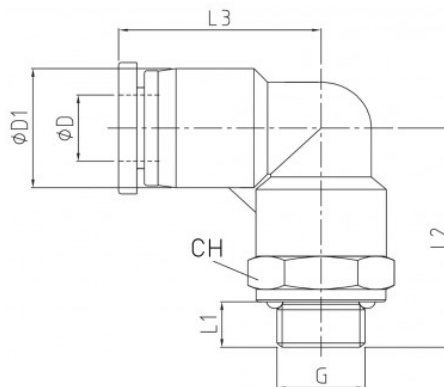

Link do produktu: <https://nova-sklep.pl/pl-14-g03-gr-zlaczka-katowa-14-g38-p-2471.html>

PL 14 G03 GR ZŁACZKA KĄTOWA 14 G3/8"

Cena brutto	38,81 zł
Cena netto	31,55 zł
Dostępność	Na zamówienie
Czas wysyłki	5-10 dni
Numer katalogowy	PL 14 G03-GR
Producent	NOVA

Opis produktu

Złącza kątowe gwint zewnętrzny z O-Ring – seria **PC-G-GR** to rozwiązanie Premium dedykowane do profesjonalnych systemów pneumatycznych, zapewniające wysoką jakość, niezawodność i trwałość. Produkty te zostały zaprojektowane w taki sposób, aby zapewnić doskonałą szczelność oraz wytrzymałość nawet w trudnych warunkach pracy.

PRZYŁĄCZE GWINTOWANE	G 3/8" O-RING
ROZMIAR PRZEWODU	14 mm
RODZAJ GWINTU	ZEWNĘTRZNY BSPP O-RING
CIŚNIENIE ROBOCZE	0-12 BAR
PODCIŚNIENIE	750 mm Hg
ZAKRES TEMPERATUR	- 20°C + 60°C
MATERIAŁ KORPUSU	ACETAL + MOSIĄDZ NIKLOWANY CW614N
USZCZELNIENIA	NBR WOLNY OD SILIKONU
MEDIUM	SPRĘŻONE POWIETRZE, WODA ORAZ INNE MEDIA KOMPATYBILNE Z MATERIAŁAMI ZŁĄCZY