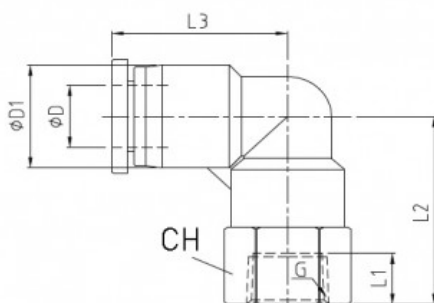

Link do produktu: <https://nova-sklep.pl/plf-08-g01-gr-zlaczka-katowa-8-g18-p-2433.html>

PLF 08 G01 GR ZŁACZKA KĄTOWA 8 G1/8"

Cena brutto	11,48 zł
Cena netto	9,33 zł
Dostępność	Na zamówienie
Czas wysyłki	5-10 dni
Numer katalogowy	PLF 08 G01 GR
Producent	NOVA

Opis produktu

Złącza kątowe gwint wewnętrzny - seria **PLF-G-GR** to rozwiązanie Premium dedykowane do profesjonalnych systemów pneumatycznych, zapewniające wysoką jakość, niezawodność i trwałość. Produkty te zostały zaprojektowane w taki sposób, aby zapewnić doskonałą szczelność oraz wytrzymałość nawet w trudnych warunkach pracy.

PRZYŁĄCZE GWINTOWANE	1/8"
ROZMIAR PRZEWODU	8 mm
RODZAJ GWINTU	WEWNĘTRZNY BSPP
CIŚNIENIE ROBOCZE	0-12 BAR
PODCIŚNIENIE	750 mm Hg
ZAKRES TEMPERATUR	- 20°C + 60°C
MATERIAŁ KORPUSU	MOSIĄDZ NIKLOWANY CW614N + ACETAL
USZCZELNIENIA	NBR WOLNY OD SILIKONU
MEDIUM	SPRĘŻONE POWIETRZE, WODA ORAZ INNE MEDIA KOMPATYBILNE Z MATERIAŁAMI ZŁĄCZY