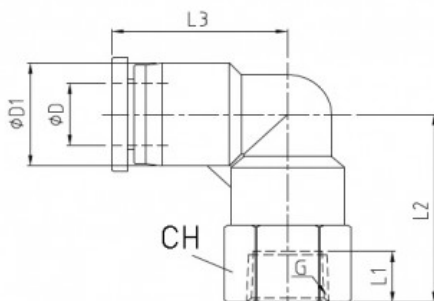

Link do produktu: <https://nova-sklep.pl/plf-08-g01-gr-zlaczka-katowa-8-g18-p-2433.html>

PLF 08 G01 GR ZŁACZKA KĄTOWA 8 G1/8"

Cena brutto	11,48 zł
Cena netto	9,33 zł
Dostępność	Na zamówienie
Czas wysyłki	5-10 dni
Numer katalogowy	PLF 08 G01 GR
Producent	NOVA

Opis produktu

Złącza kątowe gwint wewnętrzny - seria **PLF-G-GR** to rozwiązanie Premium dedykowane do profesjonalnych systemów pneumatycznych, zapewniające wysoką jakość, niezawodność i trwałość. Produkty te zostały zaprojektowane w taki sposób, aby zapewnić doskonałą szczelność oraz wytrzymałość nawet w trudnych warunkach pracy.

PRZYŁĄCZE GWINTOWANE	1/8"
ROZMIAR PRZEWODU	8 mm
RODZAJ GWINTU	WEWNĘTRZNY BSPP
CIŚNIENIE ROBOCZE	0-12 BAR
PODCIŚNIENIE	750 mm Hg
ZAKRES TEMPERATUR	- 20°C + 60°C
MATERIAŁ KORPUSU	MOSIĄDZ NIKLOWANY CW614N + ACETAL
USZCZELNIENIA	NBR WOLNY OD SILIKONU
MEDIUM	SPRĘŻONE POWIETRZE, WODA ORAZ INNE MEDIA KOMPATYBILNE Z MATERIAŁAMI ZŁĄCZY