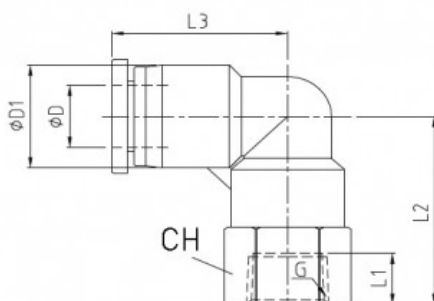

Link do produktu: <https://nova-sklep.pl/plf-08-g02-gr-zlaczka-katowa-8-g14-p-2434.html>

PLF 08 G02 GR ZŁACZKA KĄTOWA 8 G1/4"

Cena brutto	12,16 zł
Cena netto	9,89 zł
Dostępność	Na zamówienie
Czas wysyłki	5-10 dni
Numer katalogowy	PLF 08 G02 GR
Producent	NOVA

Opis produktu

Złącza kątowe gwint wewnętrzny - seria **PLF-G-GR** to rozwiązanie Premium dedykowane do profesjonalnych systemów pneumatycznych, zapewniające wysoką jakość, niezawodność i trwałość. Produkty te zostały zaprojektowane w taki sposób, aby zapewnić doskonałą szczelność oraz wytrzymałość nawet w trudnych warunkach pracy.

PRZYŁĄCZE GWINTOWANE	1/4"
ROZMIAR PRZEWODU	8 mm
RODZAJ GWINTU	WEWNĘTRZNY BSPP
CIŚNIENIE ROBOCZE	0-12 BAR
PODCIŚNIENIE	750 mm Hg
ZAKRES TEMPERATUR	- 20°C + 60°C
MATERIAŁ KORPUSU	MOSIĄDZ NIKLOWANY CW614N + ACETAL
USZCZELNIENIA	NBR WOLNY OD SILIKONU
MEDIUM	SPRĘŻONE POWIETRZE, WODA ORAZ INNE MEDIA KOMPATYBILNE Z MATERIAŁAMI ZŁĄCZY