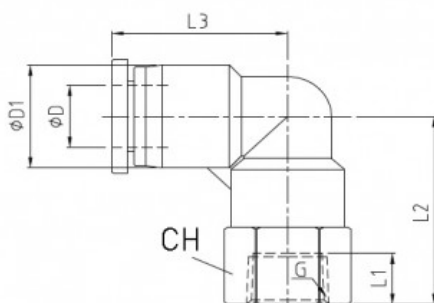

Link do produktu: <https://nova-sklep.pl/plf-08-g02-gr-zlaczka-katowa-8-g14-p-2434.html>

PLF 08 G02 GR ZŁACZKA KĄTOWA 8 G1/4"

Cena brutto	12,16 zł
Cena netto	9,89 zł
Dostępność	Na zamówienie
Czas wysyłki	5-10 dni
Numer katalogowy	PLF 08 G02 GR
Producent	NOVA

Opis produktu

Złącza kątowe gwint wewnętrzny - seria **PLF-G-GR** to rozwiązanie Premium dedykowane do profesjonalnych systemów pneumatycznych, zapewniające wysoką jakość, niezawodność i trwałość. Produkty te zostały zaprojektowane w taki sposób, aby zapewnić doskonałą szczelność oraz wytrzymałość nawet w trudnych warunkach pracy.

PRZYŁĄCZE GWINTOWANE	1/4"
ROZMIAR PRZEWODU	8 mm
RODZAJ GWINTU	WEWNĘTRZNY BSPP
CIŚNIENIE ROBOCZE	0-12 BAR
PODCIŚNIENIE	750 mm Hg
ZAKRES TEMPERATUR	- 20°C + 60°C
MATERIAŁ KORPUSU	MOSIĄDZ NIKLOWANY CW614N + ACETAL
USZCZELNIENIA	NBR WOLNY OD SILIKONU
MEDIUM	SPRĘŻONE POWIETRZE, WODA ORAZ INNE MEDIA KOMPATYBILNE Z MATERIAŁAMI ZŁĄCZY