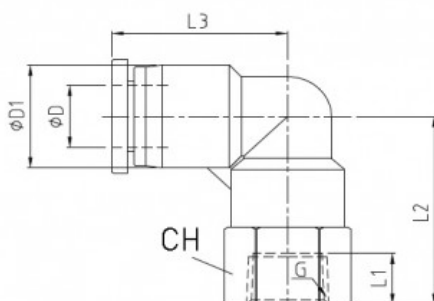

Link do produktu: <https://nova-sklep.pl/plf-10-g03-gr-zlaczka-katowa-10-g38-p-2435.html>

PLF 10 G03 GR ZŁACZKA KĄTOWA 10 G3/8"

Cena brutto	15,94 zł
Cena netto	12,96 zł
Dostępność	Na zamówienie
Czas wysyłki	5-10 dni
Numer katalogowy	PLF 10 G03 GR
Producent	NOVA

Opis produktu

Złącza kątowe gwint wewnętrzny - seria **PLF-G-GR** to rozwiązanie Premium dedykowane do profesjonalnych systemów pneumatycznych, zapewniające wysoką jakość, niezawodność i trwałość. Produkty te zostały zaprojektowane w taki sposób, aby zapewnić doskonałą szczelność oraz wytrzymałość nawet w trudnych warunkach pracy.

PRZYŁĄCZE GWINTOWANE	3/8"
ROZMIAR PRZEWODU	10 mm
RODZAJ GWINTU	WEWNĘTRZNY BSPP
CIŚNIENIE ROBOCZE	0-12 BAR
PODCIŚNIENIE	750 mm Hg
ZAKRES TEMPERATUR	- 20°C + 60°C
MATERIAŁ KORPUSU	MOSIĄDZ NIKLOWANY CW614N + ACETAL
USZCZELNIENIA	NBR WOLNY OD SILIKONU
MEDIUM	SPRĘŻONE POWIETRZE, WODA ORAZ INNE MEDIA KOMPATYBILNE Z MATERIAŁAMI ZŁĄCZY