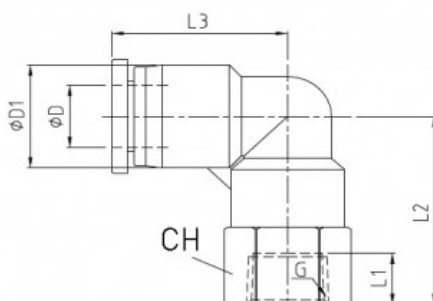

Link do produktu: <https://nova-sklep.pl/plf-10-g03-gr-zlaczka-katowa-10-g38-p-2435.html>

PLF 10 G03 GR ZŁACZKA KĄTOWA 10 G3/8"

Cena brutto	15,94 zł
Cena netto	12,96 zł
Dostępność	Na zamówienie
Czas wysyłki	5-10 dni
Numer katalogowy	PLF 10 G03 GR
Producent	NOVA

Opis produktu

Złącza kątowe gwint wewnętrzny - seria **PLF-G-GR** to rozwiązanie Premium dedykowane do profesjonalnych systemów pneumatycznych, zapewniające wysoką jakość, niezawodność i trwałość. Produkty te zostały zaprojektowane w taki sposób, aby zapewnić doskonałą szczelność oraz wytrzymałość nawet w trudnych warunkach pracy.

PRZYŁĄCZE GWINTOWANE	3/8"
ROZMIAR PRZEWODU	10 mm
RODZAJ GWINTU	WEWNĘTRZNY BSPP
CIŚNIENIE ROBOCZE	0-12 BAR
PODCIŚNIENIE	750 mm Hg
ZAKRES TEMPERATUR	- 20°C + 60°C
MATERIAŁ KORPUSU	MOSIĄDZ NIKLOWANY CW614N + ACETAL
USZCZELNIENIA	NBR WOLNY OD SILIKONU
MEDIUM	SPRĘŻONE POWIETRZE, WODA ORAZ INNE MEDIA KOMPATYBILNE Z MATERIAŁAMI ZŁĄCZY