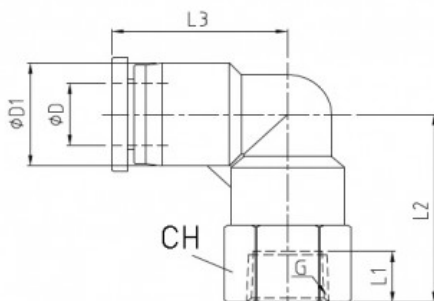

Link do produktu: <https://nova-sklep.pl/plf-10-g04-gr-zlaczka-katowa-10-g12-p-2436.html>

PLF 10 G04 GR ZŁACZKA KĄTOWA 10 G1/2"

Cena brutto	21,53 zł
Cena netto	17,50 zł
Dostępność	Na zamówienie
Czas wysyłki	5-10 dni
Numer katalogowy	PLF 10 G04 GR
Producent	NOVA

Opis produktu

Złącza kątowe gwint wewnętrzny - seria **PLF-G-GR** to rozwiązanie Premium dedykowane do profesjonalnych systemów pneumatycznych, zapewniające wysoką jakość, niezawodność i trwałość. Produkty te zostały zaprojektowane w taki sposób, aby zapewnić doskonałą szczelność oraz wytrzymałość nawet w trudnych warunkach pracy.

PRZYŁĄCZE GWINTOWANE	1/2"
ROZMIAR PRZEWODU	10 mm
RODZAJ GWINTU	WEWNĘTRZNY BSPP
CIŚNIENIE ROBOCZE	0-12 BAR
PODCIŚNIENIE	750 mm Hg
ZAKRES TEMPERATUR	- 20°C + 60°C
MATERIAŁ KORPUSU	MOSIĄDZ NIKLOWANY CW614N + ACETAL
USZCZELNIENIA	NBR WOLNY OD SILIKONU
MEDIUM	SPRĘŻONE POWIETRZE, WODA ORAZ INNE MEDIA KOMPATYBILNE Z MATERIAŁAMI ZŁĄCZY