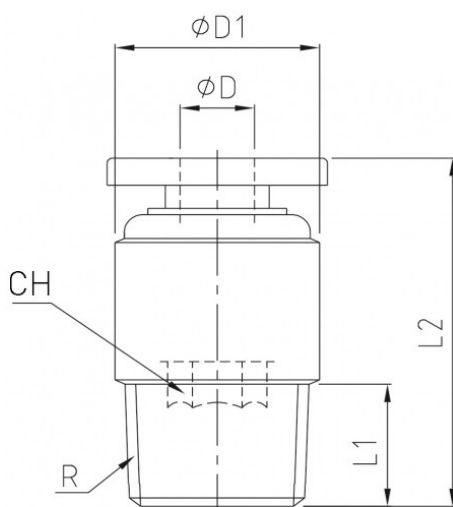

Link do produktu: <https://nova-sklep.pl/poc-08-01-gr-zlaczka-prosta-8-r18-p-2399.html>

POC 08 01 GR ZŁACZKA PROSTA 8 R1/8"

| | |
|------------------|----------------------|
| Cena brutto | 7,21 zł |
| Cena netto | 5,86 zł |
| Dostępność | Na zamówienie |
| Czas wysyłki | 5-10 dni |
| Numer katalogowy | POC 08 01 GR |
| Producent | NOVA |

Opis produktu

Złącza proste gwint zewnętrzny z Teflon – seria **POC-GR** to rozwiązanie Premium dedykowane do profesjonalnych systemów pneumatycznych, zapewniające wysoką jakość, niezawodność i trwałość. Produkty te zostały zaprojektowane w taki sposób, aby zapewnić doskonałą szczelność oraz wytrzymałość nawet w trudnych warunkach pracy. Wąski i cylindryczny korpus pozwala zastosować te złączki w miejscach trudno dostępnych o ograniczonych możliwościach operowania narzędziami.

Uwaga: Złączki sprzedawane tylko w opakowaniach zbiorczych 5 szt.

| | |
|-----------------------------|--|
| PRZYŁĄCZE GWINTOWANE | 1/8" Teflon |
| ROZMIAR PRZEWODU | 8 mm |
| RODZAJ GWINTU | ZEWNĘTRZNY BSPT Teflon |
| CIŚNIENIE ROBOCZE | 0-12 BAR |
| PODCIŚNIENIE | 750 mm Hg |
| ZAKRES TEMPERATUR | - 20°C + 60°C |
| MATERIAŁ KORPUSU | MOSIĄDZ NIKLOWANY CW614N + ACETAL |
| USZCZELNIENIA | NBR WOLNY OD SILIKONU |
| MEDIUM | SPRĘŻONE POWIETRZE, WODA ORAZ INNE MEDIA KOMPATYBILNE Z MATERIAŁAMI ZŁĄCZY |
| OPAKOWANIE ZBIORCZE | 5 sztuk (minimum zamówieniowe lub wielokrotność) |