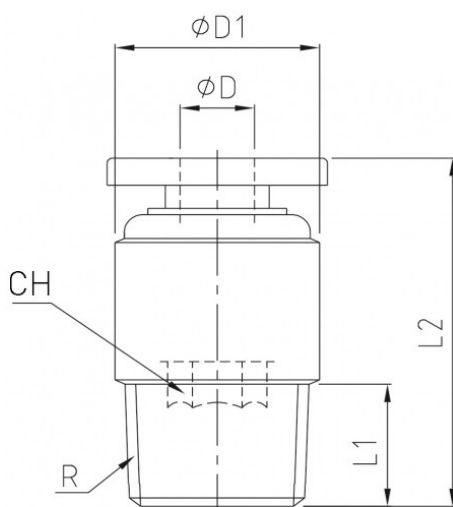

Link do produktu: <https://nova-sklep.pl/poc-08-02-gr-zlaczka-prosta-8-r14-p-2400.html>

POC 08 02 GR ZŁACZKA PROSTA 8 R1/4"

Cena brutto	9,35 zł
Cena netto	7,60 zł
Dostępność	Na zamówienie
Czas wysyłki	5-10 dni
Numer katalogowy	POC 08 02 GR
Producent	NOVA

Opis produktu

Złącza proste gwint zewnętrzny z Teflon – seria **POC-GR** to rozwiązanie Premium dedykowane do profesjonalnych systemów pneumatycznych, zapewniające wysoką jakość, niezawodność i trwałość. Produkty te zostały zaprojektowane w taki sposób, aby zapewnić doskonałą szczelność oraz wytrzymałość nawet w trudnych warunkach pracy. Wąski i cylindryczny korpus pozwala zastosować te złączki w miejscach trudno dostępnych o ograniczonych możliwościach operowania narzędziami.

Uwaga: Złączki sprzedawane tylko w opakowaniach zbiorczych 5 szt.

PRZYŁĄCZE GWINTOWANE	1/4" Teflon
ROZMIAR PRZEWODU	8 mm
RODZAJ GWINTU	ZEWNĘTRZNY BSPT Teflon
CIŚNIENIE ROBOCZE	0-12 BAR
PODCIŚNIENIE	750 mm Hg
ZAKRES TEMPERATUR	- 20°C + 60°C
MATERIAŁ KORPUSU	MOSIĄDZ NIKLOWANY CW614N + ACETAL
USZCZELNIENIA	NBR WOLNY OD SILIKONU
MEDIUM	SPRĘŻONE POWIETRZE, WODA ORAZ INNE MEDIA KOMPATYBILNE Z MATERIAŁAMI ZŁĄCZY
OPAKOWANIE ZBIORCZE	5 sztuk (minimum zamówieniowe lub wielokrotność)