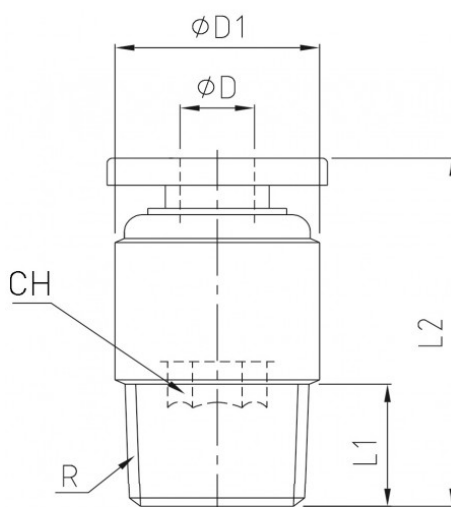

## POC 08 02 GR ZŁACZKA PROSTA 8 R1/4"

Cena brutto	<b>9,35 zł</b>
Cena netto	<b>7,60 zł</b>
Dostępność	<b>Na zamówienie</b>
Czas wysyłki	<b>5-10 dni</b>
Numer katalogowy	<b>POC 08 02 GR</b>
Producent	<b>NOVA</b>

### Opis produktu

Złącza proste gwint zewnętrzny z Teflon – seria **POC-GR** to rozwiązanie Premium dedykowane do profesjonalnych systemów pneumatycznych, zapewniające wysoką jakość, niezawodność i trwałość. Produkty te zostały zaprojektowane w taki sposób, aby zapewnić doskonałą szczelność oraz wytrzymałość nawet w trudnych warunkach pracy. Wąski i cylindryczny korpus pozwala zastosować te złączki w miejscach trudno dostępnych o ograniczonych możliwościach operowania narzędziami.

Uwaga: Złączki sprzedawane tylko w opakowaniach zbiorczych 5 szt.

<b>PRZYŁĄCZE GWINTOWANE</b>	1/4" Teflon
<b>ROZMIAR PRZEWODU</b>	8 mm
<b>RODZAJ GWINTU</b>	ZEWNĘTRZNY BSPT Teflon
<b>CIŚNIENIE ROBOCZE</b>	0-12 BAR
<b>PODCIŚNIENIE</b>	750 mm Hg
<b>ZAKRES TEMPERATUR</b>	- 20°C + 60°C
<b>MATERIAŁ KORPUSU</b>	MOSIĄDZ NIKLOWANY CW614N + ACETAL
<b>USZCZELNIENIA</b>	NBR WOLNY OD SILIKONU
<b>MEDIUM</b>	SPRĘŻONE POWIETRZE, WODA ORAZ INNE MEDIA KOMPATYBILNE Z MATERIAŁAMI ZŁĄCZY
<b>OPAKOWANIE ZBIORCZE</b>	5 sztuk ( minimum zamówieniowe lub wielokrotność )