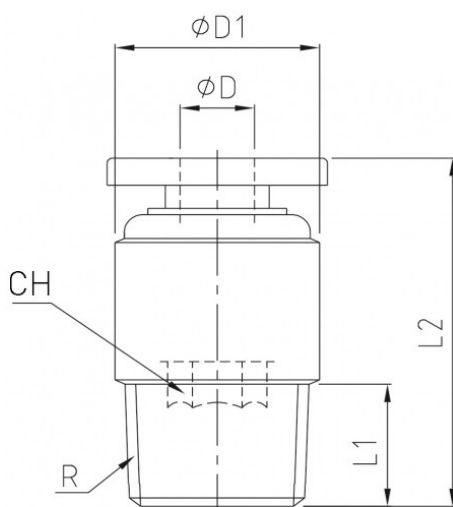

## POC 10 03 GR ZŁACZKA PROSTA 10 R3/8"

Cena brutto	<b>15,98 zł</b>
Cena netto	<b>12,99 zł</b>
Dostępność	<b>Na zamówienie</b>
Czas wysyłki	<b>5-10 dni</b>
Numer katalogowy	<b>POC 10 03 GR</b>
Producent	<b>NOVA</b>

### Opis produktu

Złącza proste gwint zewnętrzny z Teflon – seria **POC-GR** to rozwiązanie Premium dedykowane do profesjonalnych systemów pneumatycznych, zapewniające wysoką jakość, niezawodność i trwałość. Produkty te zostały zaprojektowane w taki sposób, aby zapewnić doskonałą szczelność oraz wytrzymałość nawet w trudnych warunkach pracy. Wąski i cylindryczny korpus pozwala zastosować te złączki w miejscach trudno dostępnych o ograniczonych możliwościach operowania narzędziami.

Uwaga: Złączki sprzedawane tylko w opakowaniach zbiorczych 5 szt.

<b>PRZYŁĄCZE GWINTOWANE</b>	3/8" Teflon
<b>ROZMIAR PRZEWODU</b>	10 mm
<b>RODZAJ GWINTU</b>	ZEWNĘTRZNY BSPT Teflon
<b>CIŚNIENIE ROBOCZE</b>	0-12 BAR
<b>PODCIŚNIENIE</b>	750 mm Hg
<b>ZAKRES TEMPERATUR</b>	- 20°C + 60°C
<b>MATERIAŁ KORPUSU</b>	MOSIĄDZ NIKLOWANY CW614N + ACETAL
<b>USZCZELNIENIA</b>	NBR WOLNY OD SILIKONU
<b>MEDIUM</b>	SPRĘŻONE POWIETRZE, WODA ORAZ INNE MEDIA KOMPATYBILNE Z MATERIAŁAMI ZŁĄCZY
<b>OPAKOWANIE ZBIORCZE</b>	5 sztuk ( minimum zamówieniowe lub wielokrotność )