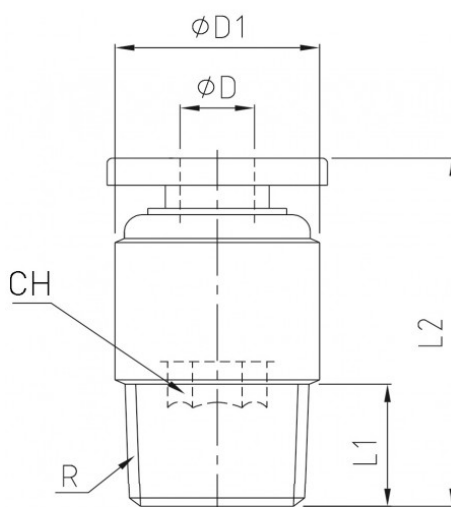

## POC 12 03 GR ZŁACZKA PROSTA 12 R3/8"

Cena brutto	<b>18,14 zł</b>
Cena netto	<b>14,75 zł</b>
Dostępność	<b>Na zamówienie</b>
Czas wysyłki	<b>5-10 dni</b>
Numer katalogowy	<b>POC 12 03 GR</b>
Producent	<b>NOVA</b>

### Opis produktu

Złącza proste gwint zewnętrzny z Teflon – seria **POC-GR** to rozwiązanie Premium dedykowane do profesjonalnych systemów pneumatycznych, zapewniające wysoką jakość, niezawodność i trwałość. Produkty te zostały zaprojektowane w taki sposób, aby zapewnić doskonałą szczelność oraz wytrzymałość nawet w trudnych warunkach pracy. Wąski i cylindryczny korpus pozwala zastosować te złączki w miejscach trudno dostępnych o ograniczonych możliwościach operowania narzędziami.

Uwaga: Złączki sprzedawane tylko w opakowaniach zbiorczych 5 szt.

<b>PRZYŁĄCZE GWINTOWANE</b>	3/8" Teflon
<b>ROZMIAR PRZEWODU</b>	12 mm
<b>RODZAJ GWINTU</b>	ZEWNĘTRZNY BSPT Teflon
<b>CIŚNIENIE ROBOCZE</b>	0-12 BAR
<b>PODCIŚNIENIE</b>	750 mm Hg
<b>ZAKRES TEMPERATUR</b>	- 20°C + 60°C
<b>MATERIAŁ KORPUSU</b>	MOSIĄDZ NIKLOWANY CW614N + ACETAL
<b>USZCZELNIENIA</b>	NBR WOLNY OD SILIKONU
<b>MEDIUM</b>	SPRĘŻONE POWIETRZE, WODA ORAZ INNE MEDIA KOMPATYBILNE Z MATERIAŁAMI ZŁĄCZY
<b>OPAKOWANIE ZBIORCZE</b>	5 sztuk ( minimum zamówieniowe lub wielokrotność )