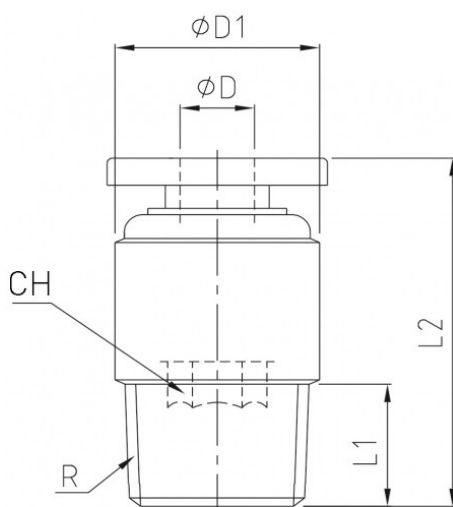

Link do produktu: <https://nova-sklep.pl/poc-12-03-gr-zlaczka-prosta-12-r38-p-2402.html>

POC 12 03 GR ZŁACZKA PROSTA 12 R3/8"

Cena brutto	18,14 zł
Cena netto	14,75 zł
Dostępność	Na zamówienie
Czas wysyłki	5-10 dni
Numer katalogowy	POC 12 03 GR
Producent	NOVA

Opis produktu

Złącza proste gwint zewnętrzny z Teflon – seria **POC-GR** to rozwiązanie Premium dedykowane do profesjonalnych systemów pneumatycznych, zapewniające wysoką jakość, niezawodność i trwałość. Produkty te zostały zaprojektowane w taki sposób, aby zapewnić doskonałą szczelność oraz wytrzymałość nawet w trudnych warunkach pracy. Wąski i cylindryczny korpus pozwala zastosować te złączki w miejscach trudno dostępnych o ograniczonych możliwościach operowania narzędziami.

Uwaga: Złączki sprzedawane tylko w opakowaniach zbiorczych 5 szt.

PRZYŁĄCZE GWINTOWANE	3/8" Teflon
ROZMIAR PRZEWODU	12 mm
RODZAJ GWINTU	ZEWNĘTRZNY BSPT Teflon
CIŚNIENIE ROBOCZE	0-12 BAR
PODCIŚNIENIE	750 mm Hg
ZAKRES TEMPERATUR	- 20°C + 60°C
MATERIAŁ KORPUSU	MOSIĄDZ NIKLOWANY CW614N + ACETAL
USZCZELNIENIA	NBR WOLNY OD SILIKONU
MEDIUM	SPRĘŻONE POWIETRZE, WODA ORAZ INNE MEDIA KOMPATYBILNE Z MATERIAŁAMI ZŁĄCZY
OPAKOWANIE ZBIORCZE	5 sztuk (minimum zamówieniowe lub wielokrotność)