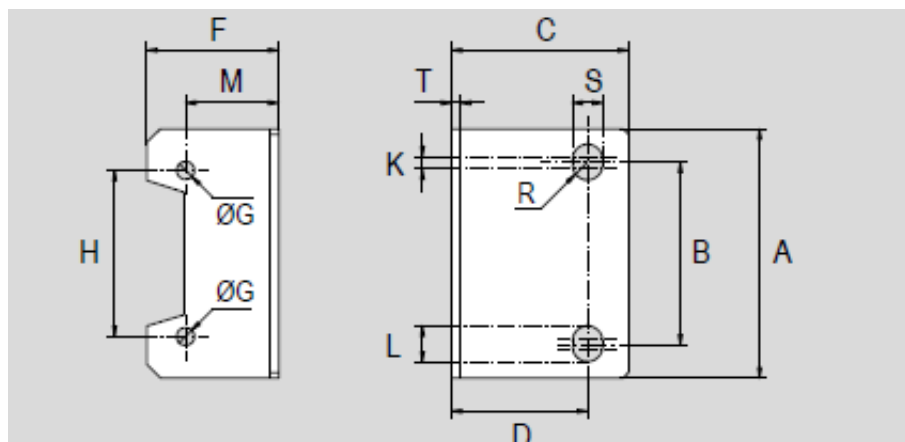

Link do produktu: <https://nova-sklep.pl/sfl12-uchwyt-do-filtrów-i-smarownic-12-p-1655.html>

SFL12 UCHWYT DO FILTRÓW I SMAROWNIC 1/2"

Cena brutto	18,45 zł
Cena netto	15,00 zł
Dostępność	Dostępny
Czas wysyłki	24 godziny
Numer katalogowy	SFL12
Producent	A.P.I. Italy

Opis produktu

UCHWYT DO FILTRÓW I SMAROWNIC 1/2"

- do rozmiaru 1/2"

Size	Code	Item	A	B	C	D	F	ØG	H	K	L	M	R	S	T
1/4"	090144	SFL14	40	27	33	27	18	4,5	26	3	8,4	14	2,7	5,4	2,3
3/8"	090145	SFL38	53	40	39	32	22,5	4,5	35	1,5	8	19	3,25	6,5	2,3
1/2"	090146	SFL12	70	54	47	38	31,5	5,5	47	2	10,5	20	4,25	8,5	2,3
1"	090147	SFL01	90	66	64	52	43	6,5	60	2	13	29	5,5	11	3,2