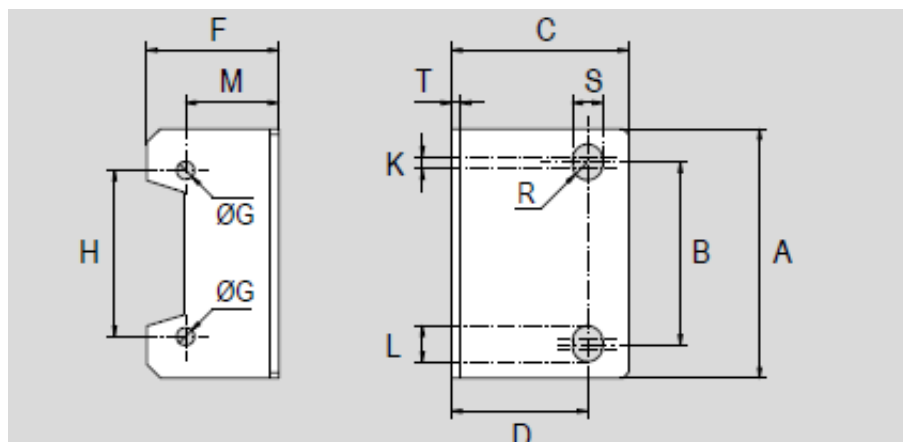

Link do produktu: <https://nova-sklep.pl/sfl12-uchwyt-do-filtrow-i-smarownic-12-p-1655.html>

SFL12 UCHWYT DO FILTRÓW I SMAROWNIC 1/2"

Cena brutto	18,45 zł
Cena netto	15,00 zł
Dostępność	Dostępny
Czas wysyłki	24 godziny
Numer katalogowy	SFL12
Producent	A.P.I. Italy

Opis produktu

UCHWYT DO FILTRÓW I SMAROWNIC 1/2"

- do rozmiaru 1/2"

Size	Code	Item	A	B	C	D	F	ØG	H	K	L	M	R	S	T
1/4"	090144	SFL14	40	27	33	27	18	4,5	26	3	8,4	14	2,7	5,4	2,3
3/8"	090145	SFL38	53	40	39	32	22,5	4,5	35	1,5	8	19	3,25	6,5	2,3
1/2"	090146	SFL12	70	54	47	38	31,5	5,5	47	2	10,5	20	4,25	8,5	2,3
1"	090147	SFL01	90	66	64	52	43	6,5	60	2	13	29	5,5	11	3,2