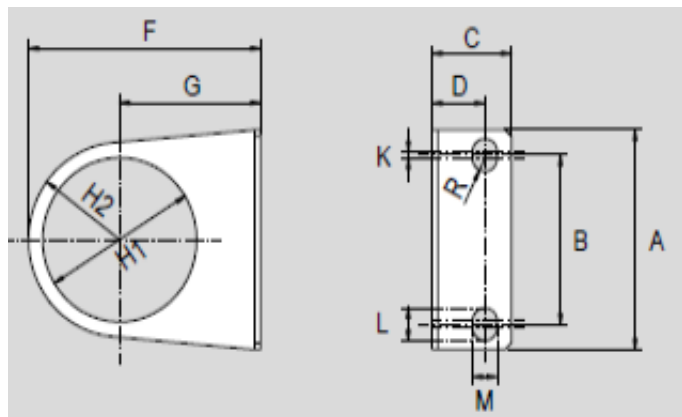

## SR1201 UCHWYT MONTAŻOWY - L - DO REDUKTORA I FILTROREDUKTORA G1/2" G1"

|                  |                     |
|------------------|---------------------|
| Cena brutto      | <b>27,06 zł</b>     |
| Cena netto       | <b>22,00 zł</b>     |
| Dostępność       | <b>Dostępny</b>     |
| Czas wysyłki     | <b>24 godziny</b>   |
| Numer katalogowy | <b>124.SR1201</b>   |
| Producent        | <b>A.P.I. Italy</b> |

## UCHWYT MONTAŻOWY - L

Uchwyt do kątowego mocowania reduktorów oraz filtroreduktorów

- do rozmiaru 1/2" oraz 1"

| Size | Code   | Item   | A  | B  | C    | D  | F    | G    | H1   | H2 | K   | L    | M   | R    | Weight (g) |
|------|--------|--------|----|----|------|----|------|------|------|----|-----|------|-----|------|------------|
| 1/4" | 090141 | SR14   | 55 | 34 | 25   | 19 | 50   | 30   | 33,5 | 20 | 1   | 15   | 5,4 | 2,7  | -          |
| 3/8" | 090142 | SR38   | 53 | 40 | 21,5 | 14 | 64   | 39   | 42,5 | 25 | 1,5 | 8    | 6,5 | 3,25 | -          |
| 1/2" | 090143 | SR1201 | 70 | 54 | 27   | 18 | 79,2 | 49,2 | 52,5 | 30 | 2   | 10,5 | 8,5 | 4,25 | -          |
| 1"   |        |        |    |    |      |    |      |      |      |    |     |      |     |      |            |