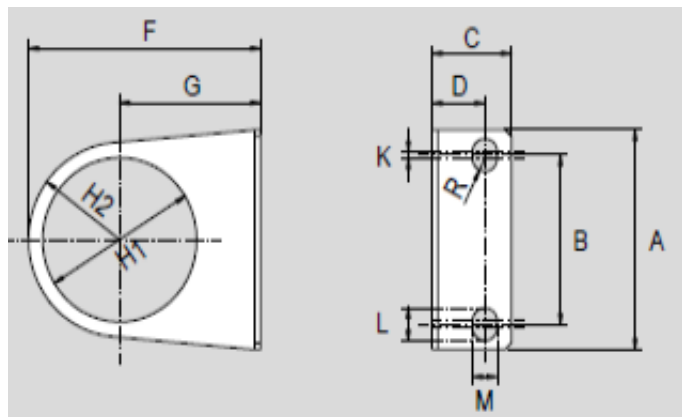

Link do produktu: <https://nova-sklep.pl/sr1201-uchwyt-montazowy-l-do-reduktora-i-filtroreduktora-g12-g1-p-905.html>

SR1201 UCHWYT MONTAŻOWY - L - DO REDUKTORA I FILTROREDUKTORA G1/2" G1"

Cena brutto	27,06 zł
Cena netto	22,00 zł
Dostępność	Dostępny
Czas wysyłki	24 godziny
Numer katalogowy	124.SR1201
Producent	A.P.I. Italy

Opis produktu

UCHWYT MONTAŻOWY - L

Uchwyt do kąowego mocowania reduktorów oraz filtroreduktorów

- do rozmiaru 1/2" oraz 1"

Size	Code	Item	A	B	C	D	F	G	H1	H2	K	L	M	R	Weight (g)
1/4"	090141	SR14	55	34	25	19	50	30	33,5	20	1	15	5,4	2,7	-
3/8"	090142	SR38	53	40	21,5	14	64	39	42,5	25	1,5	8	6,5	3,25	-
1/2"	090143	SR1201	70	54	27	18	79,2	49,2	52,5	30	2	10,5	8,5	4,25	-
1"															