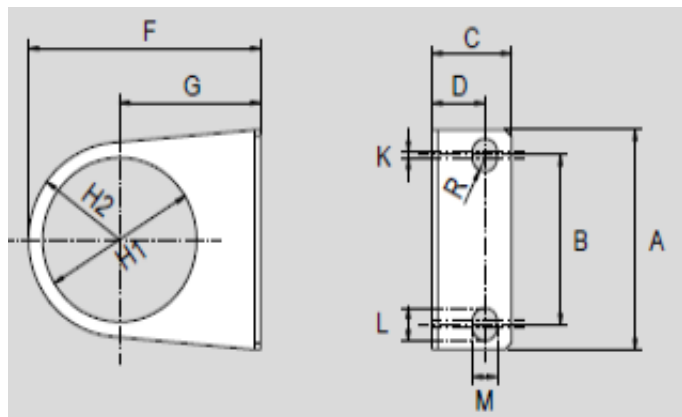

Link do produktu: <https://nova-sklep.pl/sr1201-uchwyt-montazowy-l-do-reduktora-i-filtroreduktora-g12-g1-p-905.html>

SR1201 UCHWYT MONTAŻOWY - L - DO REDUKTORA I FILTROREDUKTORA G1/2" G1"

Cena brutto	27,06 zł
Cena netto	22,00 zł
Dostępność	Dostępny
Czas wysyłki	24 godziny
Numer katalogowy	124.SR1201
Producent	A.P.I. Italy

Opis produktu

UCHWYT MONTAŻOWY - L

Uchwyt do kątownego mocowania reduktorów oraz filtroreduktorów

- do rozmiaru 1/2" oraz 1"

Size	Code	Item	A	B	C	D	F	G	H1	H2	K	L	M	R	Weight (g)
1/4"	090141	SR14	55	34	25	19	50	30	33,5	20	1	15	5,4	2,7	-
3/8"	090142	SR38	53	40	21,5	14	64	39	42,5	25	1,5	8	6,5	3,25	-
1/2"	090143	SR1201	70	54	27	18	79,2	49,2	52,5	30	2	10,5	8,5	4,25	-
1"															