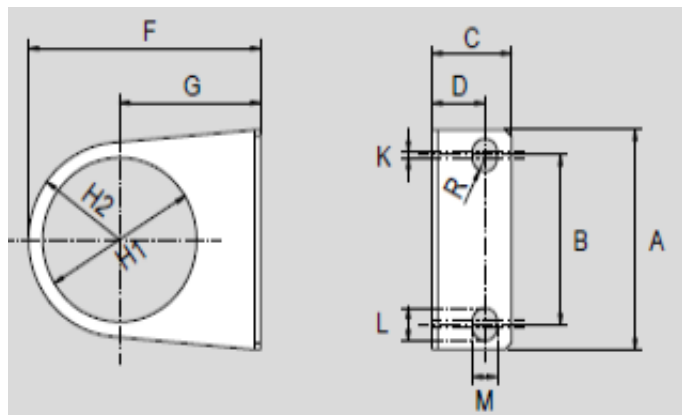

Link do produktu: <https://nova-sklep.pl/sr1201-uchwyt-montazowy-l-do-reduktora-i-filtroreduktora-g12-g1-p-905.html>

SR1201 UCHWYT MONTAŻOWY - L - DO REDUKTORA I FILTROREDUKTORA G1/2" G1"

Cena brutto	27,06 zł
Cena netto	22,00 zł
Dostępność	Dostępny
Czas wysyłki	24 godziny
Numer katalogowy	124.SR1201
Producent	A.P.I. Italy

Opis produktu

UCHWYT MONTAŻOWY - L

Uchwyt do kątownego mocowania reduktorów oraz filtroreduktorów

- do rozmiaru 1/2" oraz 1"

Size	Code	Item	A	B	C	D	F	G	H1	H2	K	L	M	R	Weight (g)
1/4"	090141	SR14	55	34	25	19	50	30	33,5	20	1	15	5,4	2,7	-
3/8"	090142	SR38	53	40	21,5	14	64	39	42,5	25	1,5	8	6,5	3,25	-
1/2"	090143	SR1201	70	54	27	18	79,2	49,2	52,5	30	2	10,5	8,5	4,25	-
1"															