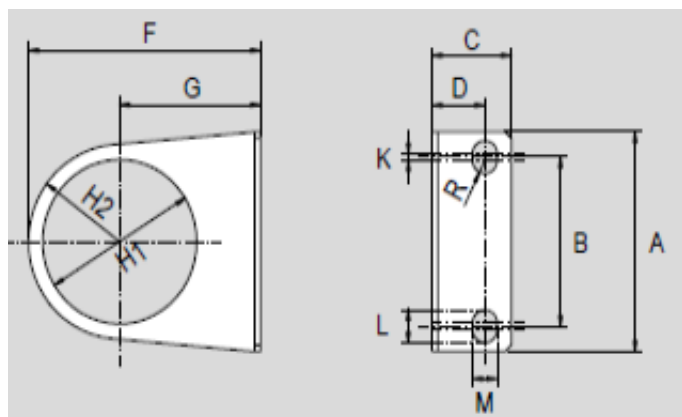

## SR14 UCHWYT MONTAŻOWY - L - DO REDUKTORA I FILTROREDUKTORA G1/4"

Cena brutto	<b>11,07 zł</b>
Cena netto	<b>9,00 zł</b>
Dostępność	<b>Dostępny</b>
Czas wysyłki	<b>24 godziny</b>
Numer katalogowy	<b>SR14</b>
Producent	<b>A.P.I. Italy</b>

## UCHWYT MONTAŻOWY - L

Uchwyt do kątownego mocowania reduktorów oraz filtroreduktorów

- do rozmiaru 1/4"

Size	Code	Item	A	B	C	D	F	G	H1	H2	K	L	M	R	Weight (g)
1/4"	090141	SR14	55	34	25	19	50	30	33,5	20	1	15	5,4	2,7	-
3/8"	090142	SR38	53	40	21,5	14	64	39	42,5	25	1,5	8	6,5	3,25	-
1/2"	090143	SR1201	70	54	27	18	79,2	49,2	52,5	30	2	10,5	8,5	4,25	-
1"															