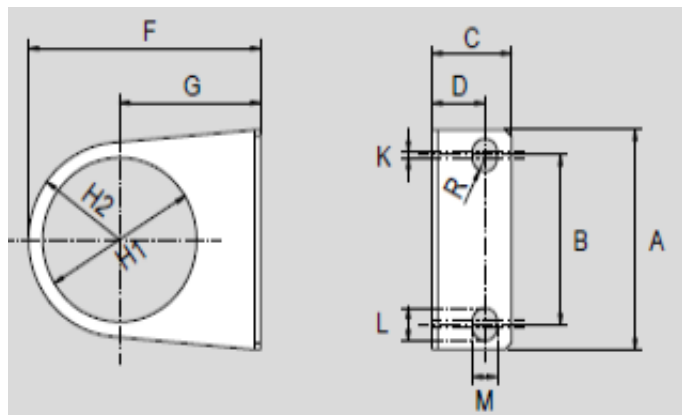

Link do produktu: <https://nova-sklep.pl/sr14-uchwyt-montazowy-l-do-reduktora-i-filtroreduktora-g1/4.html>

SR14 UCHWYT MONTAŻOWY - L - DO REDUKTORA I FILTROREDUKTORA G1/4"

Cena brutto	11,07 zł
Cena netto	9,00 zł
Dostępność	Dostępny
Czas wysyłki	24 godziny
Numer katalogowy	SR14
Producent	A.P.I. Italy

Opis produktu

UCHWYT MONTAŻOWY - L

Uchwyt do kątownego mocowania reduktorów oraz filtroreduktorów

- do rozmiaru 1/4"

Size	Code	Item	A	B	C	D	F	G	H1	H2	K	L	M	R	Weight (g)
1/4"	090141	SR14	55	34	25	19	50	30	33,5	20	1	15	5,4	2,7	-
3/8"	090142	SR38	53	40	21,5	14	64	39	42,5	25	1,5	8	6,5	3,25	-
1/2"	090143	SR1201	70	54	27	18	79,2	49,2	52,5	30	2	10,5	8,5	4,25	-
1"															