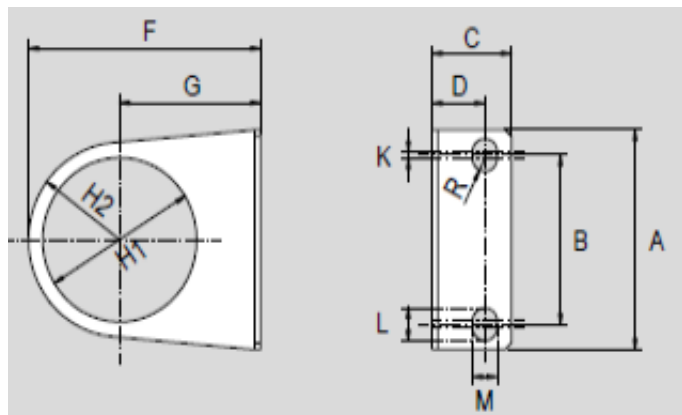

Link do produktu: <https://nova-sklep.pl/sr14-uchwyt-montazowy-l-do-reduktora-i-filtroreduktora-g1/4-p-903.html>

SR14 UCHWYT MONTAŻOWY - L - DO REDUKTORA I FILTROREDUKTORA G1/4"

Cena brutto	11,07 zł
Cena netto	9,00 zł
Dostępność	Dostępny
Czas wysyłki	24 godziny
Numer katalogowy	SR14
Producent	A.P.I. Italy

Opis produktu

UCHWYT MONTAŻOWY - L

Uchwyt do kątownego mocowania reduktorów oraz filtroreduktorów

- do rozmiaru 1/4"

Size	Code	Item	A	B	C	D	F	G	H1	H2	K	L	M	R	Weight (g)
1/4"	090141	SR14	55	34	25	19	50	30	33,5	20	1	15	5,4	2,7	-
3/8"	090142	SR38	53	40	21,5	14	64	39	42,5	25	1,5	8	6,5	3,25	-
1/2"	090143	SR1201	70	54	27	18	79,2	49,2	52,5	30	2	10,5	8,5	4,25	-
1"															