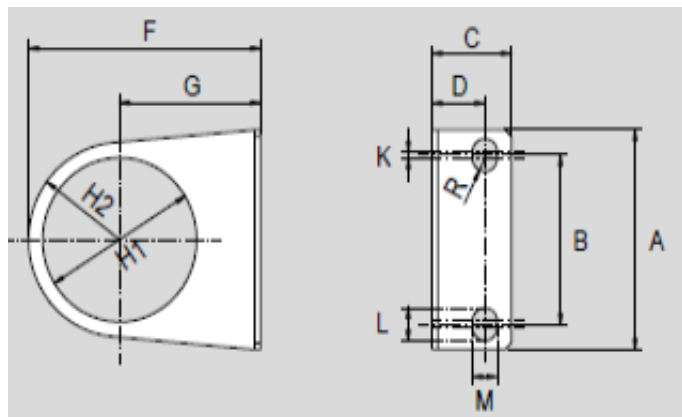

## SR38 UCHWYT MONTAŻOWY - L - DO REDUKTORA I FILTROREDUKTORA G 3/8"

Cena brutto	<b>14,76 zł</b>
Cena netto	<b>12,00 zł</b>
Dostępność	<b>Dostępny</b>
Czas wysyłki	<b>24 godziny</b>
Numer katalogowy	<b>SR38</b>
Producent	<b>A.P.I. Italy</b>

## UCHWYT MONTAŻOWY - L

Uchwyt do kątownego mocowania reduktorów oraz filtroreduktorów

- do rozmiaru 3/8"

Size	Code	Item	A	B	C	D	F	G	H1	H2	K	L	M	R	Weight (g)
1/4"	090141	SR14	55	34	25	19	50	30	33,5	20	1	15	5,4	2,7	-
3/8"	090142	SR38	53	40	21,5	14	64	39	42,5	25	1,5	8	6,5	3,25	-
1/2"	090143	SR1201	70	54	27	18	79,2	49,2	52,5	30	2	10,5	8,5	4,25	-
1"															