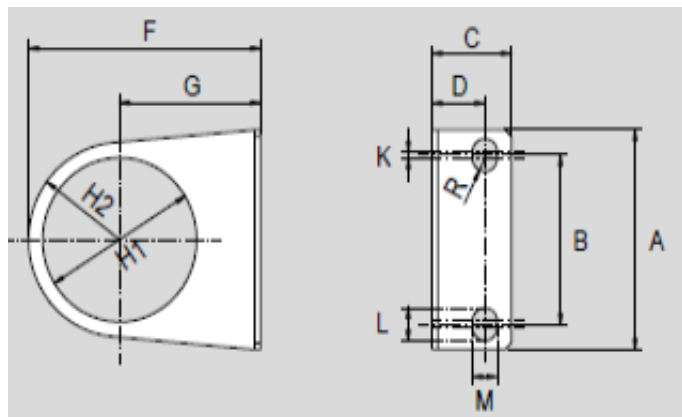

Link do produktu: <https://nova-sklep.pl/sr38-uchwyt-montazowy-l-do-reduktora-i-filtroreduktora-g-38-p-904.html>

SR38 UCHWYT MONTAŻOWY - L - DO REDUKTORA I FILTROREDUKTORA G 3/8"

Cena brutto	14,76 zł
Cena netto	12,00 zł
Dostępność	Dostępny
Czas wysyłki	24 godziny
Numer katalogowy	SR38
Producent	A.P.I. Italy

Opis produktu

UCHWYT MONTAŻOWY - L

Uchwyt do kątownego mocowania reduktorów oraz filtroreduktorów

- do rozmiaru 3/8"

Size	Code	Item	A	B	C	D	F	G	H1	H2	K	L	M	R	Weight (g)
1/4"	090141	SR14	55	34	25	19	50	30	33,5	20	1	15	5,4	2,7	-
3/8"	090142	SR38	53	40	21,5	14	64	39	42,5	25	1,5	8	6,5	3,25	-
1/2"	090143	SR1201	70	54	27	18	79,2	49,2	52,5	30	2	10,5	8,5	4,25	-
1"															