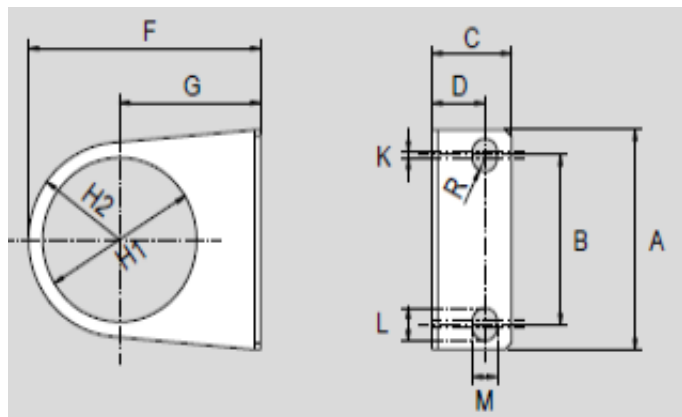

## SR38 UCHWYT MONTAŻOWY - L - DO REDUKTORA I FILTROREDUKTORA G 3/8"

Cena brutto	<b>14,76 zł</b>
Cena netto	<b>12,00 zł</b>
Dostępność	<b>Dostępny</b>
Czas wysyłki	<b>24 godziny</b>
Numer katalogowy	<b>SR38</b>
Producent	<b>A.P.I. Italy</b>

## UCHWYT MONTAŻOWY - L

Uchwyt do kąowego mocowania reduktorów oraz filtroreduktorów

- do rozmiaru 3/8"

Size	Code	Item	A	B	C	D	F	G	H1	H2	K	L	M	R	Weight (g)
1/4"	090141	SR14	55	34	25	19	50	30	33,5	20	1	15	5,4	2,7	-
3/8"	090142	SR38	53	40	21,5	14	64	39	42,5	25	1,5	8	6,5	3,25	-
1/2"	090143	SR1201	70	54	27	18	79,2	49,2	52,5	30	2	10,5	8,5	4,25	-
1"															