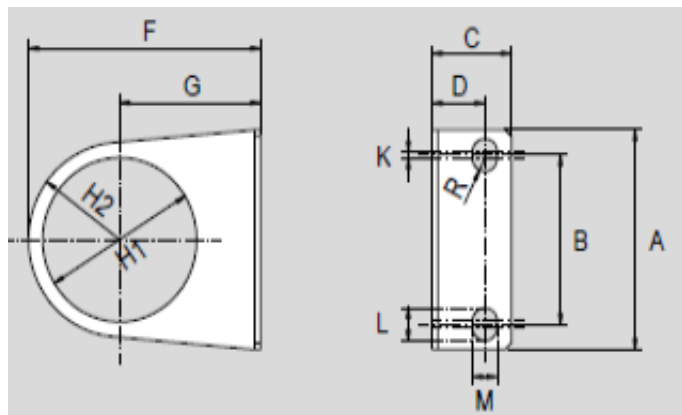

Link do produktu: <https://nova-sklep.pl/sr38-uchwyt-montazowy-l-do-reduktora-i-filtroreduktora-g-38-p-904.html>

SR38 UCHWYT MONTAŻOWY - L - DO REDUKTORA I FILTROREDUKTORA G 3/8"

| | |
|------------------|---------------------|
| Cena brutto | 14,76 zł |
| Cena netto | 12,00 zł |
| Dostępność | Dostępny |
| Czas wysyłki | 24 godziny |
| Numer katalogowy | SR38 |
| Producent | A.P.I. Italy |

Opis produktu

UCHWYT MONTAŻOWY - L

Uchwyt do kątownego mocowania reduktorów oraz filtroreduktorów

- do rozmiaru 3/8"

| Size | Code | Item | A | B | C | D | F | G | H1 | H2 | K | L | M | R | Weight (g) |
|------|--------|--------|----|----|------|----|------|------|------|----|-----|------|-----|------|------------|
| 1/4" | 090141 | SR14 | 55 | 34 | 25 | 19 | 50 | 30 | 33,5 | 20 | 1 | 15 | 5,4 | 2,7 | - |
| 3/8" | 090142 | SR38 | 53 | 40 | 21,5 | 14 | 64 | 39 | 42,5 | 25 | 1,5 | 8 | 6,5 | 3,25 | - |
| 1/2" | 090143 | SR1201 | 70 | 54 | 27 | 18 | 79,2 | 49,2 | 52,5 | 30 | 2 | 10,5 | 8,5 | 4,25 | - |
| 1" | | | | | | | | | | | | | | | |