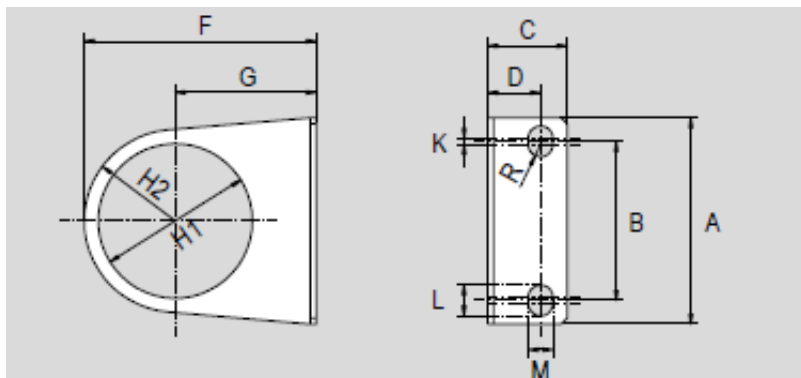

## SR700 UCHWYT MONTAŻOWY - L - DO MINIREDUKTORA 1/8" 1/4"

Cena brutto	<b>20,91 zł</b>
Cena netto	<b>17,00 zł</b>
Dostępność	<b>Dostępny</b>
Czas wysyłki	<b>24 godziny</b>
Numer katalogowy	<b>124.SR700</b>
Producent	<b>A.P.I. Italy</b>

## UCHWYT MONTAŻOWY - L

Uchwyt do kątownego mocowania minireduktorów

- do rozmiaru 1/8" oraz 1/4"

Size	Code	Item	A	B	C	D	F	G	H1	H2	K	L	M	R
1/8"	090308	SR700	44,5	24	20	12	55,5	35,5	30	20	6	12	6	3
1/4"														