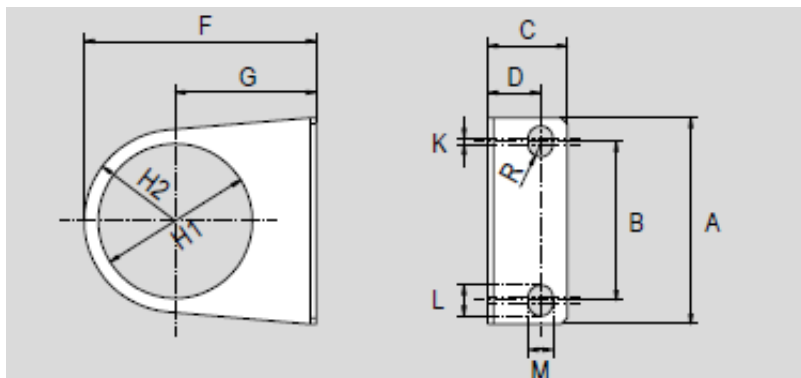

Link do produktu: <https://nova-sklep.pl/sr700-uchwyt-montazowy-l-do-minireduktora-18-14-p-1644.html>

SR700 UCHWYT MONTAŻOWY - L - DO MINIREDUKTORA 1/8" 1/4"

Cena brutto	20,91 zł
Cena netto	17,00 zł
Dostępność	Dostępny
Czas wysyłki	24 godziny
Numer katalogowy	124.SR700
Producent	A.P.I. Italy

Opis produktu

UCHWYT MONTAŻOWY - L

Uchwyt do kątownego mocowania minireduktorów

- do rozmiaru 1/8" oraz 1/4"

Size	Code	Item	A	B	C	D	F	G	H1	H2	K	L	M	R
1/8"	090308	SR700	44,5	24	20	12	55,5	35,5	30	20	6	12	6	3
1/4"														