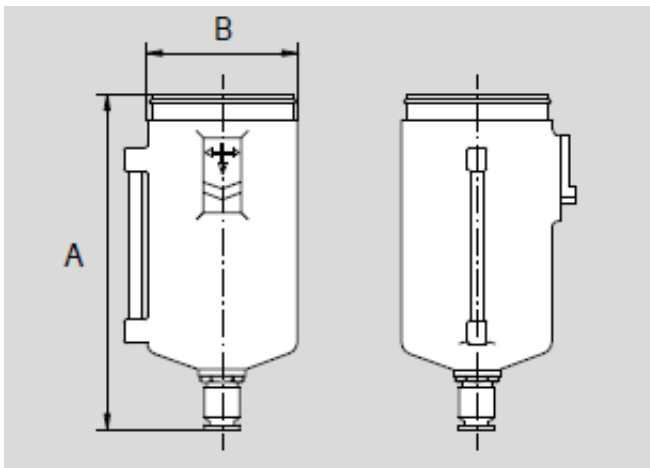

Link do produktu: <https://nova-sklep.pl/tm12-01-112-200f-szklanka-do-filtra-12-1-112-2-metalowa-p-1666.html>

TM12-01-112-200F SZKLANKA DO FILTRA 1/2" 1" 1 1/2" 2" METALOWA

Cena brutto	200,49 zł
Cena netto	163,00 zł
Dostępność	Na zamówienie
Czas wysyłki	około 2 tygodnie
Numer katalogowy	TM12-01-112-200F
Producent	A.P.I. Italy

Opis produktu

SZKLANKA DO FILTRA 1/2"-1"-1 1/2"-2" METALOWA

pasuje do

- F - 1/2" 1" 1 1/2" 2"
- FRR - 1/2" 1" 1 1/2" 2"
- FRRL - 1/2" 1" 1 1/2" 2"
- FD - 1/2" 1" 1 1/2" 2"

**NOVA Piotr Bitner Danuta Bitner Spółka Jawna**

ul. Andrzeja Struga 70

70-784 Szczecin

NIP: PL9551629566

KRS: 0000687374

tel. 609650020

www.nova-sklep.pl

info@nova-sklep.pl

Size	Code	Item	A	B
1/4"	090121	TM14F	92	36
3/8"	090122	TM38F	114	44
1/2"	090123	TM12/01/112/200F	140	60
1"				