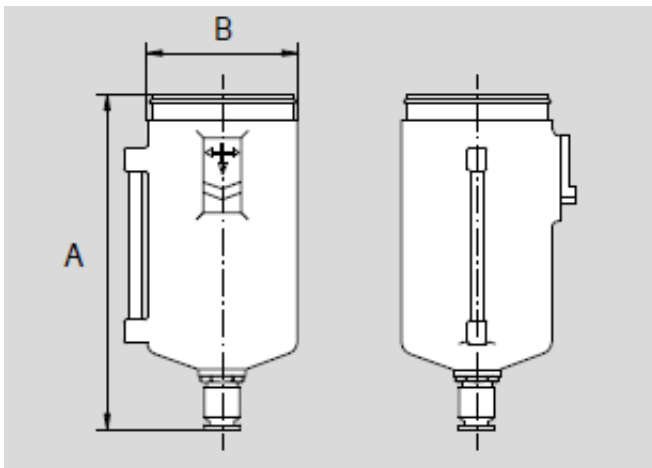

Link do produktu: <https://nova-sklep.pl/tm12-01-112-200f-szklanka-do-filtra-12-1-112-2-metalowa-p-1666.html>

TM12-01-112-200F SZKLANKA DO FILTRA 1/2" 1" 1 1/2" 2" METALOWA

Cena brutto	200,49 zł
Cena netto	163,00 zł
Dostępność	Na zamówienie
Czas wysyłki	ok 3 dni
Numer katalogowy	TM12-01-112-200F
Producent	A.P.I. Italy

Opis produktu

SZKLANKA DO FILTRA 1/2"-1"-1 1/2"-2" METALOWA

pasuje do

- F - 1/2" 1" 1 1/2" 2"
- FRR - 1/2" 1" 1 1/2" 2"
- FRRL - 1/2" 1" 1 1/2" 2"
- FD - 1/2" 1" 1 1/2" 2"

**NOVA Piotr Bitner Danuta Bitner Spółka Jawna**

ul. Andrzeja Struga 70
70-784 Szczecin
NIP: PL9551629566
KRS: 0000687374
tel. 609650020
www.nova-sklep.pl
info@nova-sklep.pl

Size	Code	Item	A	B
1/4"	090121	TM14F	92	36
3/8"	090122	TM38F	114	44
1/2"	090123	TM12/01/112/200F	140	60
1"				