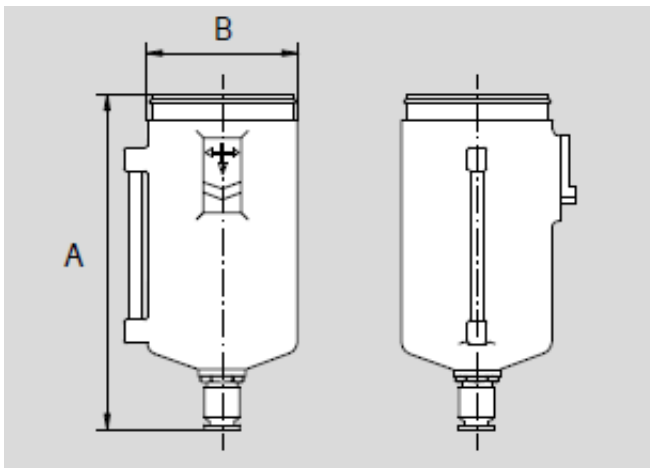

Link do produktu: <https://nova-sklep.pl/tm12-01-112-200f-szklanka-do-filtra-12-1-112-2-metalowa-p-1666.html>

TM12-01-112-200F SZKLANKA DO FILTRA 1/2" 1" 1 1/2" 2" METALOWA

Cena brutto	200,49 zł
Cena netto	163,00 zł
Dostępność	Na zamówienie
Czas wysyłki	około 2 tygodnie
Numer katalogowy	TM12-01-112-200F
Producent	A.P.I. Italy

Opis produktu

SZKLANKA DO FILTRA 1/2"-1"-1 1/2"-2" METALOWA

pasuje do

- F - 1/2" 1" 1 1/2" 2"
- FRR - 1/2" 1" 1 1/2" 2"
- FRRL - 1/2" 1" 1 1/2" 2"
- FD - 1/2" 1" 1 1/2" 2"