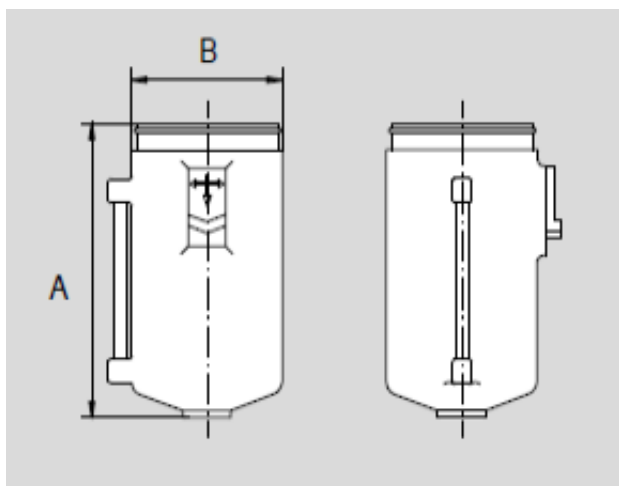

Link do produktu: <https://nova-sklep.pl/tm12-01-112-200l-szklanka-do-smarownicy-12-1-112-2-metalowa-p-1672.html>

TM12-01-112-200L SZKLANKA DO SMAROWNICY 1/2" 1" 1 1/2" 2" METALOWA

Cena brutto	200,49 zł
Cena netto	163,00 zł
Dostępność	Na zamówienie
Czas wysyłki	ok 3 dni
Numer katalogowy	TM12-01-112-200L
Producent	A.P.I. Italy

Opis produktu

SZKLANKA DO SMAROWNICY 1/2" 1" 1 1/2" 2" METALOWA

pasuje do

- L - 1/2" 1" 1 1/2" 2"
- FRRL - 1/2" 1" 1 1/2" 2"

**NOVA Piotr Bitner Danuta Bitner Spółka Jawna**

ul. Andrzeja Struga 70
70-784 Szczecin
NIP: PL9551629566
KRS: 0000687374
tel. 609650020
www.nova-sklep.pl
info@nova-sklep.pl

Size	Code	Item	A	B
1/4"	090125	TM14L	72	36
3/8"	090126	TM38L	90	44
1/2"	090127	TM12/01/112/200L	118	60
1"				