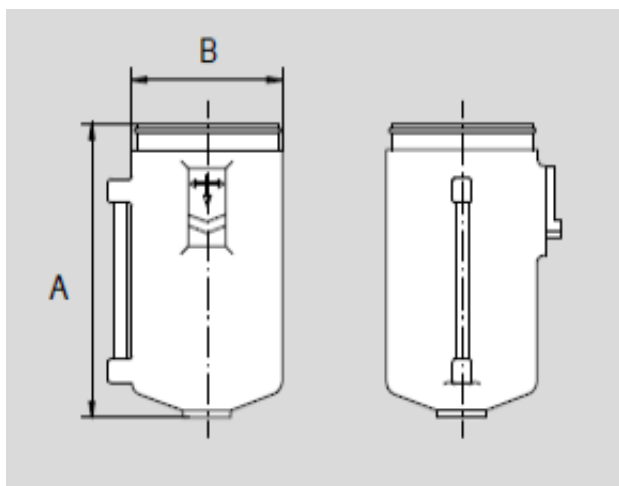

Link do produktu: <https://nova-sklep.pl/tm12-01-112-200l-szklanka-do-smarownicy-12-1-112-2-metalowa-p-1672.html>

TM12-01-112-200L SZKLANKA DO SMAROWNICY 1/2" 1" 1 1/2" 2" METALOWA

Cena brutto	200,49 zł
Cena netto	163,00 zł
Dostępność	Na zamówienie
Czas wysyłki	około 2 tygodnie
Numer katalogowy	TM12-01-112-200L
Producent	A.P.I. Italy

Opis produktu

SZKLANKA DO SMAROWNICY 1/2" 1" 1 1/2" 2" METALOWA

pasuje do

- L - 1/2" 1" 1 1/2" 2"
- FRRL - 1/2" 1" 1 1/2" 2"

**NOVA Piotr Bitner Danuta Bitner Spółka Jawna**

ul. Andrzeja Struga 70
70-784 Szczecin
NIP: PL9551629566
KRS: 0000687374
tel. 609650020
www.nova-sklep.pl
info@nova-sklep.pl

Size	Code	Item	A	B
1/4"	090125	TM14L	72	36
3/8"	090126	TM38L	90	44
1/2"	090127	TM12/01/112/200L	118	60
1"				