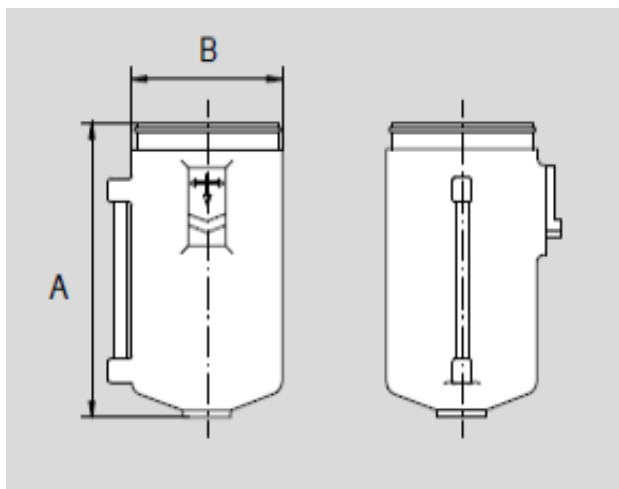

Link do produktu: <https://nova-sklep.pl/tm14l-szklanka-do-smarownicy-14-metalowa-p-1670.html>

TM14L SZKLANKA DO SMAROWNICY 1/4" METALOWA

Cena brutto	127,92 zł
Cena netto	104,00 zł
Dostępność	Na zamówienie
Czas wysyłki	około 2 tygodnie
Numer katalogowy	TM14L
Producent	A.P.I. Italy

Opis produktu

SZKLANKA DO SMAROWNICY 1/4" METALOWA

pasuje do

- L - 1/4"
- FRRL - 1/4"

Size	Code	Item	A	B
1/4"	090125	TM14L	72	36
3/8"	090126	TM38L	90	44
1/2"	090127	TM12/01/112/200L	118	60
1"				

NOVA Piotr Bitner Danuta Bitner Spółka Jawna