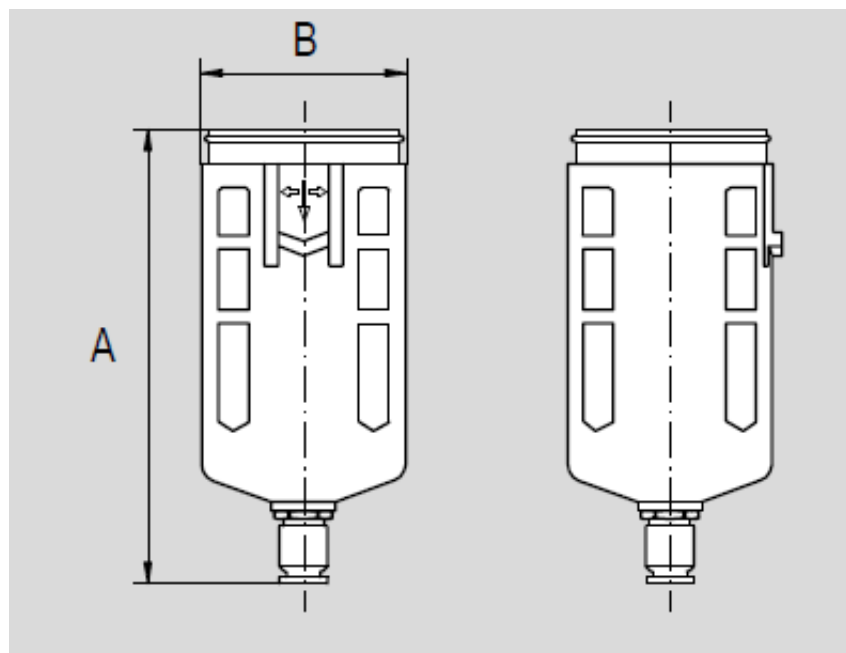

## SZKLANKA DO FILTRA 1/2"-1"-1 1/2"-2" POLIWĘGLAN Z METALOWĄ OBUDOWĄ

pasuje do

- F - 1/2" 1" 1 1/2" 2"
- FRR - 1/2" 1" 1 1/2" 2"
- FRRL - 1/2" 1" 1 1/2" 2"
- FD - 1/2" 1" 1 1/2" 2"

Size	Code	Item	A	B
1/4"	090155	TP14F	92	36
3/8"	090156	TP38F	114	44
1/2"	090157	TP12/01/112/200F	140	60
1"				