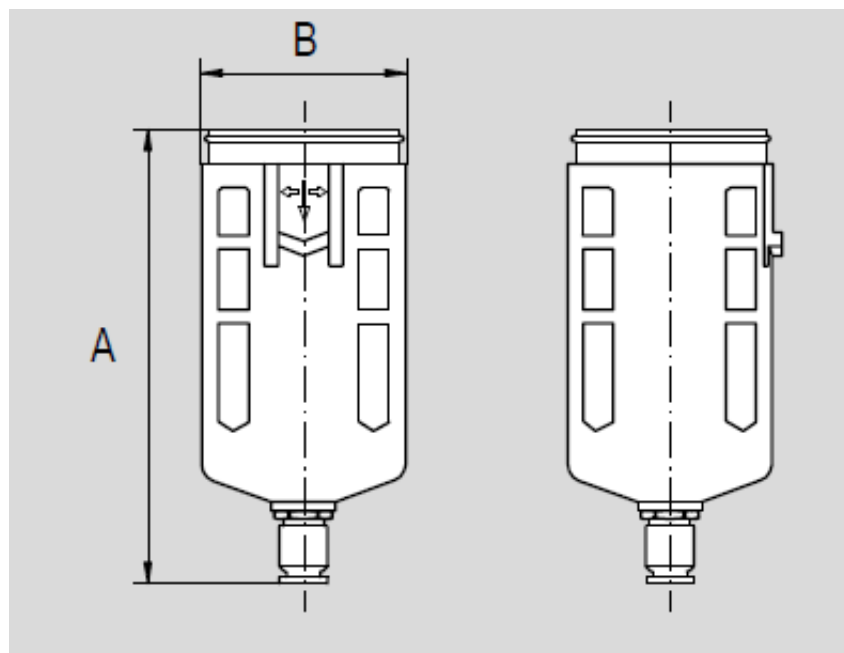

## SZKLANKA DO FILTRA 1/2"-1"-1 1/2"-2" POLIWĘGLAN Z METALOWĄ OBUDOWĄ

pasuje do

- F - 1/2" 1" 1 1/2" 2"
- FRR - 1/2" 1" 1 1/2" 2"
- FRRL - 1/2" 1" 1 1/2" 2"
- FD - 1/2" 1" 1 1/2" 2"

Size	Code	Item	A	B
1/4"	090155	TP14F	92	36
3/8"	090156	TP38F	114	44
1/2"	090157	TP12/01/112/200F	140	60
1"				