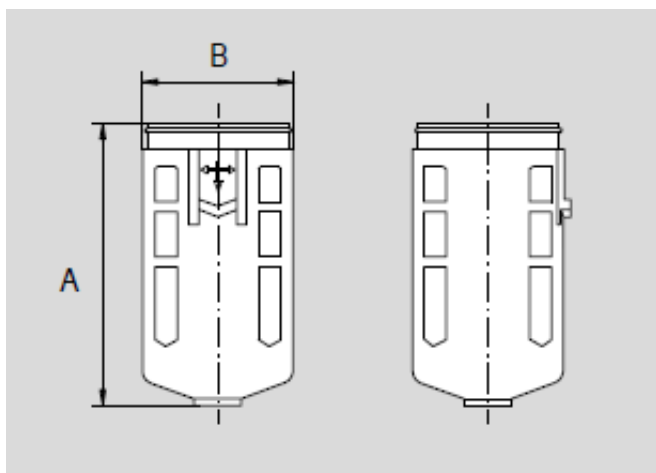

Link do produktu: <https://nova-sklep.pl/tp14l-szklanka-do-smarownicy-14-poliweglan-z-metalowa-obudowa-p-1667.html>

TP14L SZKLANKA DO SMAROWNICY 1/4" POLIWĘGLAN Z METALOWĄ OBUDOWĄ

Cena brutto	45,51 zł
Cena netto	37,00 zł
Dostępność	Na zamówienie
Czas wysyłki	ok 3 dni
Numer katalogowy	TP14L
Producent	A.P.I. Italy

Opis produktu

SZKLANKA DO SMAROWNICY 1/4" POLIWĘGLAN Z METALOWĄ OBUDOWĄ

pasuje do

- L - 1/4"
- FRRL - 1/4"

**NOVA Piotr Bitner Danuta Bitner Spółka Jawna**

ul. Andrzeja Struga 70
70-784 Szczecin
NIP: PL9551629566
KRS: 0000687374
tel. 609650020
www.nova-sklep.pl
info@nova-sklep.pl

Size	Code	Item	A	B
1/4"	090159	TP14L	72	36
3/8"	090160	TP38L	90	44
1/2"	090161	TP12/01/112/200L	118	60
1"				