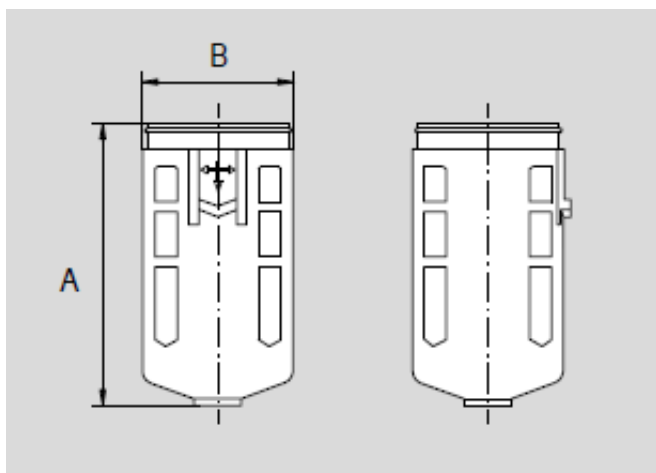

Link do produktu: <https://nova-sklep.pl/tp14l-szklanka-do-smarownicy-14-poliweglan-z-metalowa-obudowa-p-1667.html>

TP14L SZKLANKA DO SMAROWNICY 1/4" POLIWĘGLAN Z METALOWĄ OBUDOWĄ

Cena brutto	45,51 zł
Cena netto	37,00 zł
Dostępność	Na zamówienie
Czas wysyłki	około 2 tygodnie
Numer katalogowy	TP14L
Producent	A.P.I. Italy

Opis produktu

SZKLANKA DO SMAROWNICY 1/4" POLIWĘGLAN Z METALOWĄ OBUDOWĄ

pasuje do

- L - 1/4"
- FRRL - 1/4"

**NOVA Piotr Bitner Danuta Bitner Spółka Jawna**

ul. Andrzeja Struga 70
70-784 Szczecin
NIP: PL9551629566
KRS: 0000687374
tel. 609650020
www.nova-sklep.pl
info@nova-sklep.pl

Size	Code	Item	A	B
1/4"	090159	TP14L	72	36
3/8"	090160	TP38L	90	44
1/2"	090161	TP12/01/112/200L	118	60
1"				